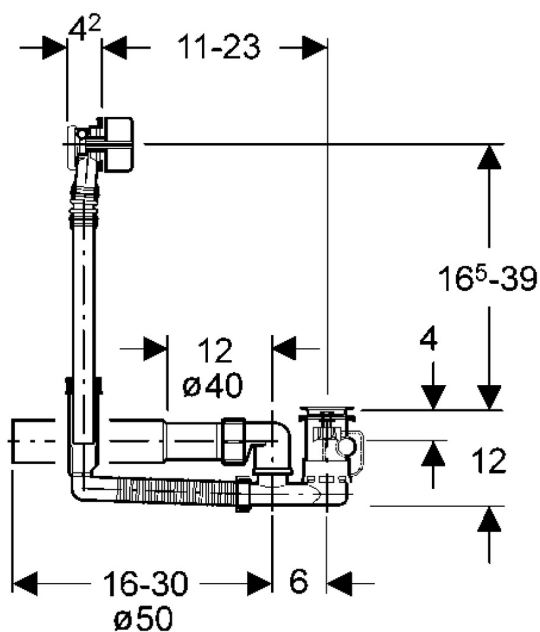

EAN: 4015474043060
static.hansa.com/05160100

- Equipement auxiliaire
- Encastré
- Montage sur gorge
- Chrome
- Aérateur à rotule
- Raccord direct, Filetage externe

Caractéristiques techniques

Caractéristiques techniques

Alimentation en eau chaude

max. +80°C

Taille de raccord

G3/4