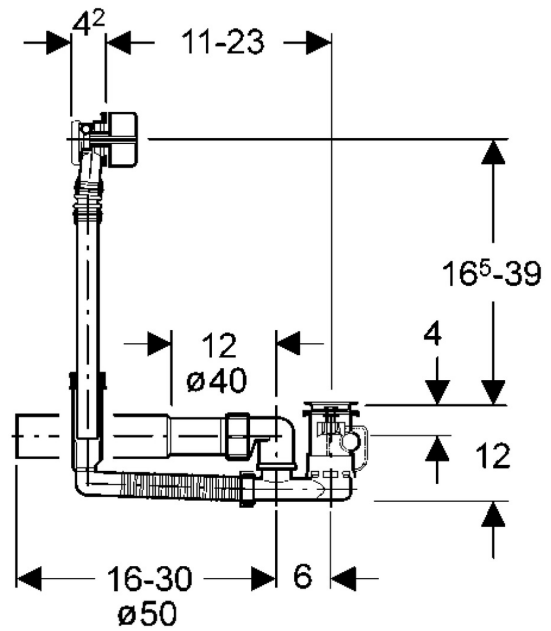

EAN: 4015474043060  
[static.hansa.com/05160100](https://static.hansa.com/05160100)

- Zubehör
- Unterputz Einbaukörper
- Wannenrandmontage
- Chrom
- Kugelgelenk
- direkter Anschluss, Außengewinde

## Technische Daten

### Technische Eigenschaften

Warmwasserversorgung  
 Anschlussgröße

max. +80°C  
 G3/4