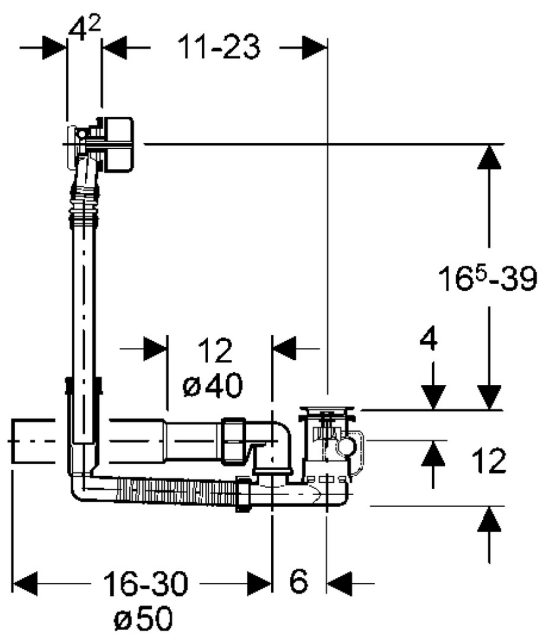

EAN: 4015474043060  
[static.hansa.com/05160100](http://static.hansa.com/05160100)

- Příslušenství
- Podomítkové
- Montáž na okraj vany
- Chrom
- Aerátor s kloubovým čepem a možností nastavení směru proudu vody
- Přímé připojení, Vnější závit

## Technické údaje

### Technické vlastnosti

Zdroj teplé vody  
 Velikost přípojky

max. +80°C  
 G3/4