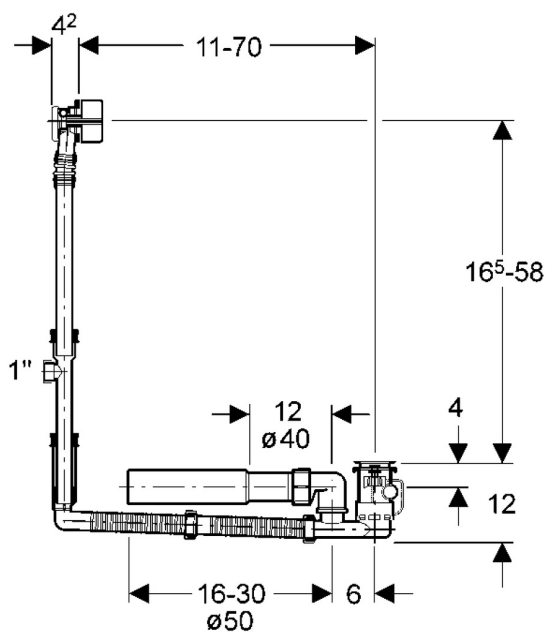

EAN: 4015474043060
static.hansa.com/05160100

- Príslušenstvo
- Podomietková
- Montáž na okraj vane
- Chróm
- Aerátor s kľbovým čapom a možnosťou nastavenia smeru prúdu vody
- Priame pripojenie, Vonkajší závit

Technické údaje

Technické vlastnosti

Dodávka teplej vody
 Spojovacia veľkosť

max. +80°C
 G3/4

EAN: 4015474043077
static.hansa.com/05170100

- Príslušenstvo
- Podomietková
- Montáž na okraj vane
- Chróm
- Aerátor s kľbovým čapom a možnosťou nastavenia smeru prúdu vody
- Priame pripojenie, Vonkajší závit

Technické údaje

Technické vlastnosti

Dodávka teplej vody
 Spojovacia veľkosť

max. +80°C
 G3/4