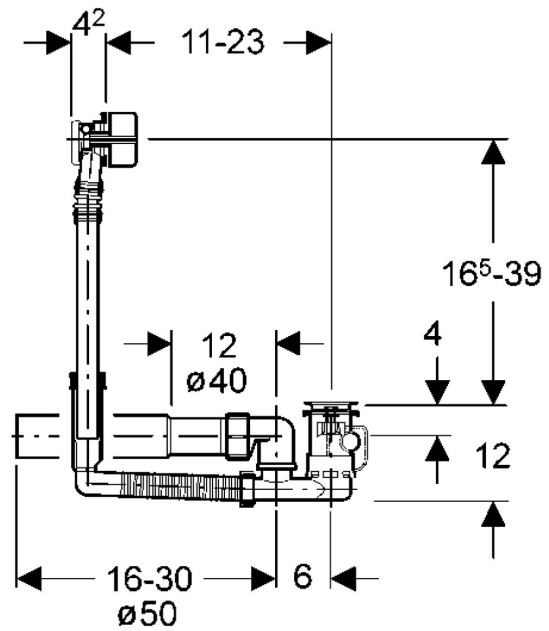

EAN: 4015474043060
static.hansa.com/05160100

- Príslušenstvo
- Podomietková
- Montáž na okraj vane
- Chróm
- Aerátor s kľbovým čapom a možnosťou nastavenia smeru prúdu vody
- Priame pripojenie, Vonkajší závit

Technické údaje

Technické vlastnosti

Dodávka teplej vody
 Spojovacia veľkosť

max. +80°C
 G3/4

EAN: 4015474043077
static.hansa.com/05170100

- Príslušenstvo
- Podomietková
- Montáž na okraj vane
- Chróm
- Aerátor s kľbovým čapom a možnosťou nastavenia smeru prúdu vody
- Priame pripojenie, Vonkajší závit

Technické údaje

Technické vlastnosti

Dodávka teplej vody
 Spojovacia veľkosť

max. +80°C
 G3/4