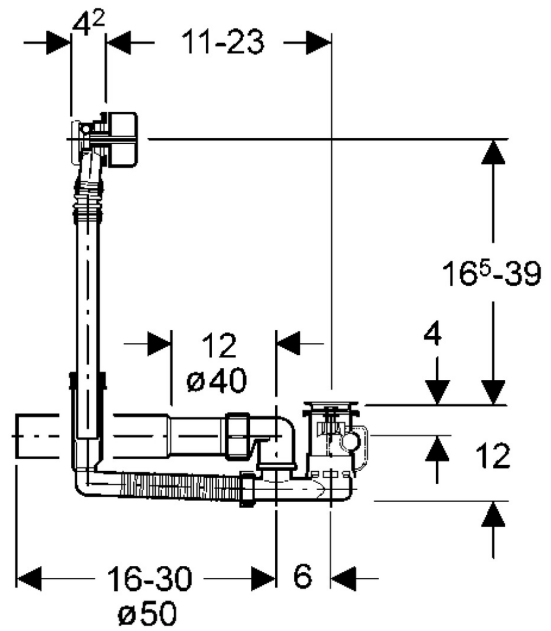

EAN: 4015474043060  
[static.hansa.com/05160100](https://static.hansa.com/05160100)

- Hulpuitrustingen
- Inbouwdeel
- Badrandmontage
- Chroom
- Mousseur met kogelscharnier
- Directe aansluiting, Buitendraad

## Technische gegevens

### Technische eigenschappen

Warmwatertoevoer	max. +80°C
Aansluitmaat	G3/4

EAN: 4015474043077  
[static.hansa.com/05170100](https://static.hansa.com/05170100)

- Hulpuitrustingen
- Inbouwdeel
- Badrandmontage
- Chroom
- Mousseur met kogelscharnier
- Directe aansluiting, Buitendraad

### Technische eigenschappen

Warmwatertoevoer  
 Aansluitmaat

max. +80°C  
 G3/4