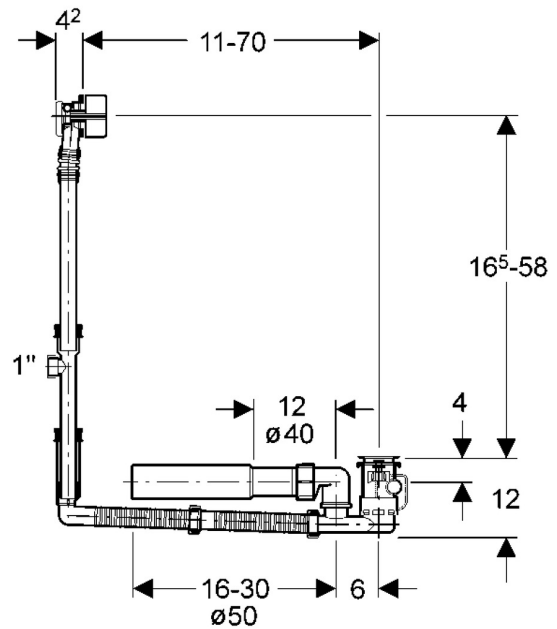

EAN: 4015474043060  
[static.hansa.com/05160100](https://static.hansa.com/05160100)

- Hulpuitrustingen
- Inbouwdeel
- Badrandmontage
- Chroom
- Mousseur met kogelscharnier
- Directe aansluiting, Buitendraad

## Technische gegevens

### Technische eigenschappen

Warmwatertoevoer	max. +80°C
Aansluitmaat	G3/4

EAN: 4015474043077  
[static.hansa.com/05170100](https://static.hansa.com/05170100)

- Hulpuitrustingen
- Inbouwdeel
- Badrandmontage
- Chroom
- Mousseur met kogelscharnier
- Directe aansluiting, Buitendraad

### Technische eigenschappen

Warmwatertoevoer  
 Aansluitmaat

max. +80°C  
 G3/4