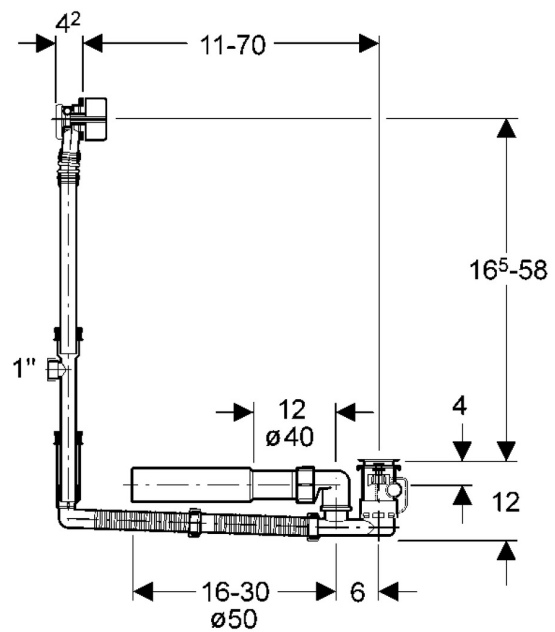

EAN: 4015474043060
static.hansa.com/05160100

- Accessori
- A incasso
- Montaggio a bordo vasca
- Cromo
- Rompigetto a snodo sferico
- Connessione diretta, Filettatura esterna

Dati tecnici

Caratteristiche tecniche

Fornitura di acqua calda
 Misura della connessione

max. +80°C
 G3/4

EAN: 4015474043077
static.hansa.com/05170100

- Accessori
- A incasso
- Montaggio a bordo vasca
- Cromo
- Rompigetto a snodo sferico
- Connessione diretta, Filettatura esterna

Dati tecnici

Caratteristiche tecniche

Fornitura di acqua calda
 Misura della connessione

max. +80°C
 G3/4