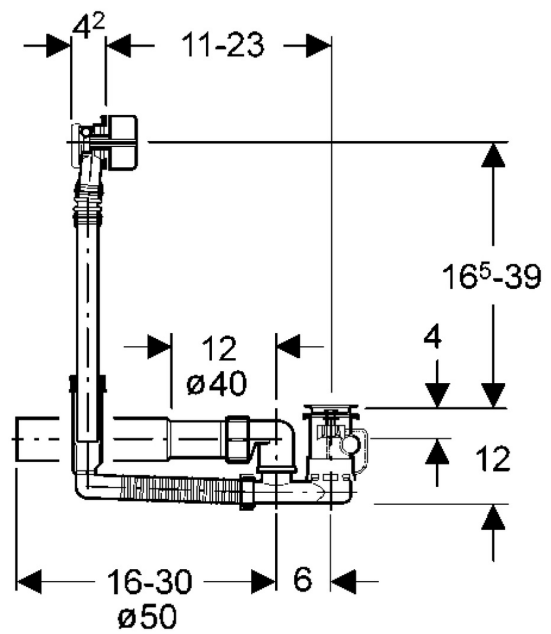

EAN: 4015474043060
static.hansa.com/05160100

- Accessori
- A incasso
- Montaggio a bordo vasca
- Cromo
- Rompigetto a snodo sferico
- Connessione diretta, Filettatura esterna

Dati tecnici

Caratteristiche tecniche

Fornitura di acqua calda
 Misura della connessione

max. +80°C
 G3/4

EAN: 4015474043077
static.hansa.com/05170100

- Accessori
- A incasso
- Montaggio a bordo vasca
- Cromo
- Rompigetto a snodo sferico
- Connessione diretta, Filettatura esterna

Dati tecnici

Caratteristiche tecniche

Fornitura di acqua calda
 Misura della connessione

max. +80°C
 G3/4