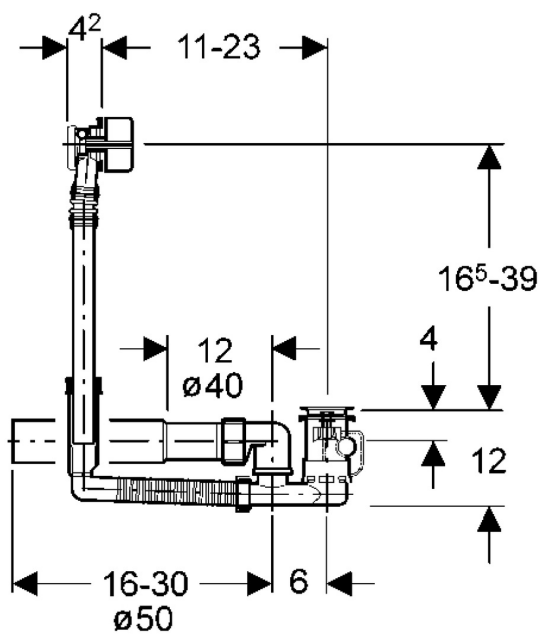

EAN: 4015474043060
static.hansa.com/05160100

- Equipement auxiliaire
- Encastré
- Montage sur gorge
- Chrome
- Aérateur à rotule
- Raccord direct, Filetage externe

Caractéristiques techniques

Caractéristiques techniques

Alimentation en eau chaude

max. +80°C

Taille de raccord

G3/4