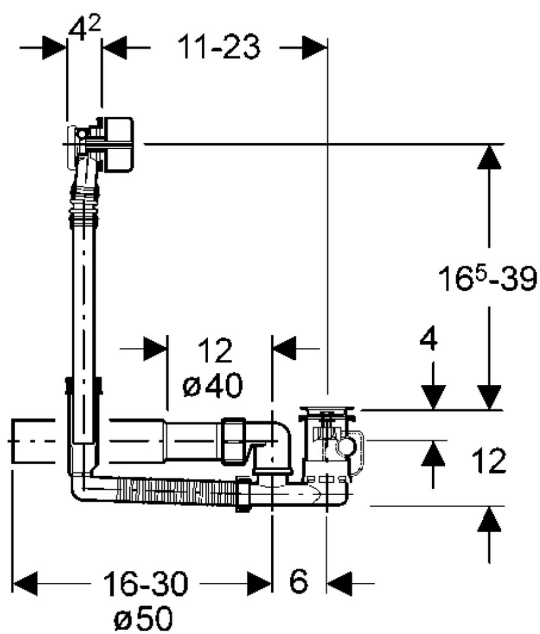

EAN: 4015474043060
static.hansa.com/05160100

- Příslušenství
- Podomítkové
- Montáž na okraj vany
- Chrom
- Aerátor s kloubovým čepem a možností nastavení směru proudu vody
- Přímé připojení, Vnější závit

Technické údaje

Technické vlastnosti

Zdroj teplé vody
 Velikost přípojky

max. +80°C
 G3/4

EAN: 4015474043077
static.hansa.com/05170100

- Příslušenství
- Podomítkové
- Montáž na okraj vany
- Chrom
- Aerátor s kloubovým čepem a možností nastavení směru proudu vody
- Přímé připojení, Vnější závit

Technické údaje

Technické vlastnosti

Zdroj teplé vody
 Velikost přípojky

max. +80°C
 G3/4