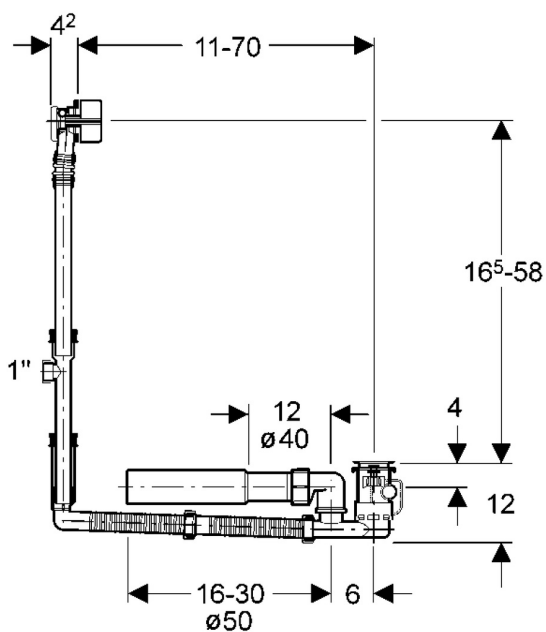

EAN: 4015474043060
static.hansa.com/05160100

- Příslušenství
- Podomítkové
- Montáž na okraj vany
- Chrom
- Aerátor s kloubovým čepem a možností nastavení směru proudu vody
- Přímé připojení, Vnější závit

Technické údaje

Technické vlastnosti

Zdroj teplé vody
 Velikost přípojky

max. +80°C
 G3/4

EAN: 4015474043077
static.hansa.com/05170100

- Příslušenství
- Podomítkové
- Montáž na okraj vany
- Chrom
- Aerátor s kloubovým čepem a možností nastavení směru proudu vody
- Přímé připojení, Vnější závit

Technické údaje

Technické vlastnosti

Zdroj teplé vody
 Velikost přípojky

max. +80°C
 G3/4