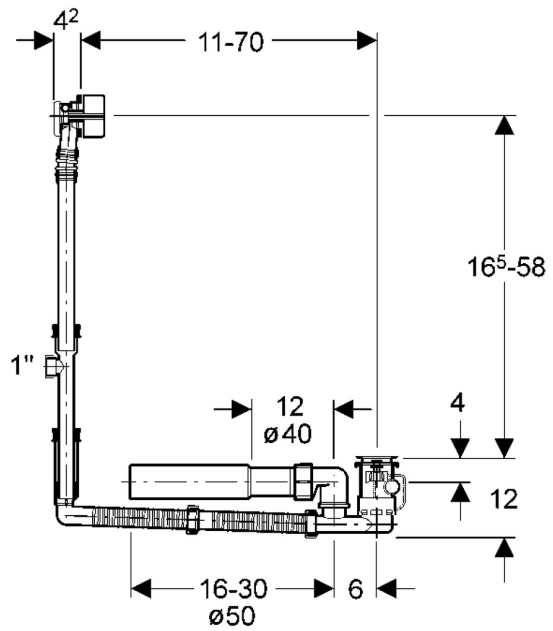

EAN: 4015474043060  
[static.hansa.com/05160100](http://static.hansa.com/05160100)

- Príslušenstvo
- Podomietková
- Montáž na okraj vane
- Chróm
- Aerátor s kľbovým čapom a možnosťou nastavenia smeru prúdu vody
- Priame pripojenie, Vonkajší závit

### Technické vlastnosti

Dodávka teplej vody  
 Spojovacia veľkosť

max. +80°C  
 G3/4

EAN: 4015474043077  
[static.hansa.com/05170100](http://static.hansa.com/05170100)

- Príslušenstvo
- Podomietková
- Montáž na okraj vane
- Chróm
- Aerátor s kľbovým čapom a možnosťou nastavenia smeru prúdu vody
- Priame pripojenie, Vonkajší závit

### Technické vlastnosti

Dodávka teplej vody  
 Spojovacia veľkosť

max. +80°C  
 G3/4

EAN: 4015474043091  
[static.hansa.com/05199000](https://static.hansa.com/05199000)

- Sprcha a vaňa
- Príslušenstvo
- Chróm
- Pevné výtokové rameno
- CASCADE® - aerátor, Aerátor s kĺbovým čapom a možnosťou nastavenia smeru prúdu vody
- Rám ružice, Gulatá rozeta

### Technické vlastnosti

Dodávka teplej vody

max. +80°C

Materiál

Mosadz/Plast