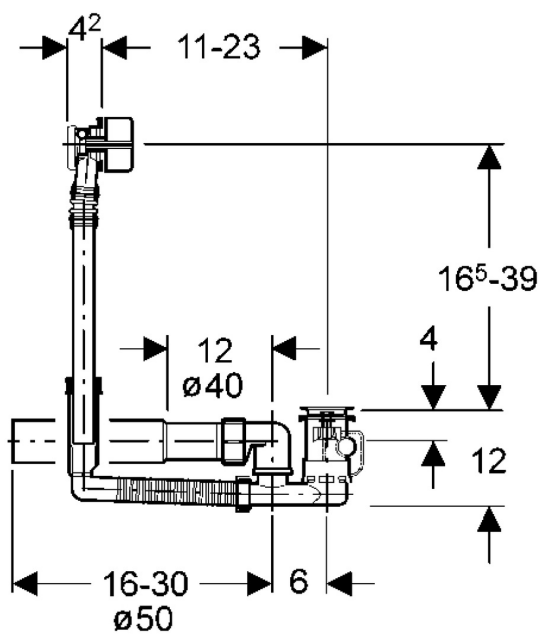

EAN: 4015474043060  
[static.hansa.com/05160100](http://static.hansa.com/05160100)

- Príslušenstvo
- Podomietková
- Montáž na okraj vane
- Chróm
- Aerátor s kľbovým čapom a možnosťou nastavenia smeru prúdu vody
- Priame pripojenie, Vonkajší závit

### Technické vlastnosti

Dodávka teplej vody  
 Spojovacia veľkosť

max. +80°C  
 G3/4

EAN: 4015474043077  
[static.hansa.com/05170100](http://static.hansa.com/05170100)

- Príslušenstvo
- Podomietková
- Montáž na okraj vane
- Chróm
- Aerátor s kľbovým čapom a možnosťou nastavenia smeru prúdu vody
- Priame pripojenie, Vonkajší závit

### Technické vlastnosti

Dodávka teplej vody  
 Spojovacia veľkosť

max. +80°C  
 G3/4

EAN: 4015474043091  
[static.hansa.com/05199000](https://static.hansa.com/05199000)

- Sprcha a vaňa
- Príslušenstvo
- Chróm
- Pevné výtokové rameno
- CASCADE® - aerátor, Aerátor s kĺbovým čapom a možnosťou nastavenia smeru prúdu vody
- Rám ružice, Gulatá rozeta

### Technické vlastnosti

Dodávka teplej vody

max. +80°C

Materiál

Mosadz/Plast