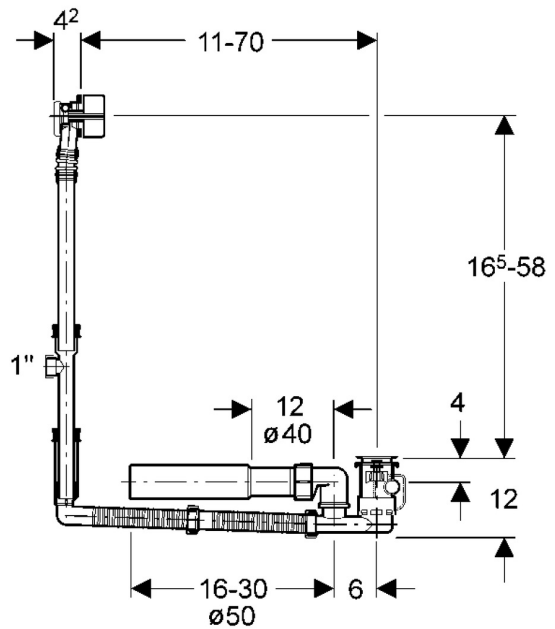

EAN: 4015474043060
static.hansa.com/05160100

- Hulpuitrustingen
- Inbouwdeel
- Badrandmontage
- Chroom
- Mousseur met kogelscharnier
- Directe aansluiting, Buitendraad

Technische gegevens

Technische eigenschappen

Warmwatertoevoer	max. +80°C
Aansluitmaat	G3/4

EAN: 4015474043077
static.hansa.com/05170100

- Hulpuitrustingen
- Inbouwdeel
- Badrandmontage
- Chroom
- Mousseur met kogelscharnier
- Directe aansluiting, Buitendraad

Technische gegevens

Technische eigenschappen

Warmwatertoevoer
 Aansluitmaat

max. +80°C
 G3/4

EAN: 4015474043091
static.hansa.com/05199000

- Bad en douche
- Hulpuitrustingen
- Chrom
- Vaste uitloop
- CASCADE® mousseur, Mousseur met kogelscharnier
- Frame tbv rozetten, Ronde rozet

Technische gegevens

Technische eigenschappen

Warmwatertoevoer	max. +80°C
Materiaal	Brass/Plastic