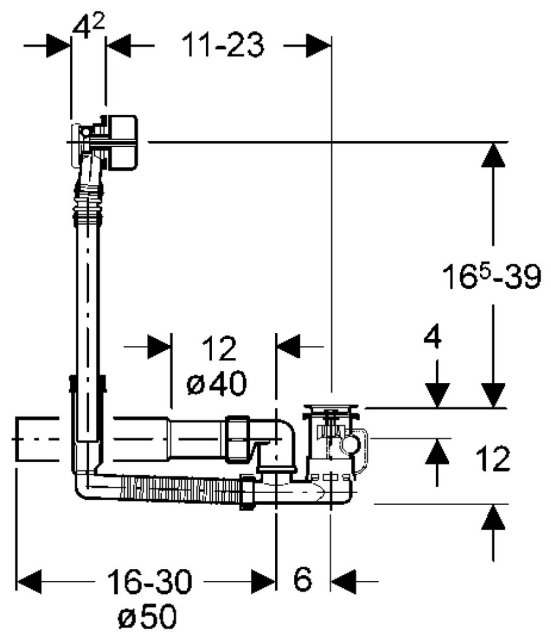

EAN: 4015474043060
static.hansa.com/05160100

- Hulpuitrustingen
- Inbouwdeel
- Badrandmontage
- Chroom
- Mousseur met kogelscharnier
- Directe aansluiting, Buitendraad

Technische gegevens

Technische eigenschappen

Warmwatertoevoer	max. +80°C
Aansluitmaat	G3/4

EAN: 4015474043077
static.hansa.com/05170100

- Hulpuitrustingen
- Inbouwdeel
- Badrandmontage
- Chroom
- Mousseur met kogelscharnier
- Directe aansluiting, Buitendraad

Technische gegevens

Technische eigenschappen

Warmwatertoevoer
 Aansluitmaat

max. +80°C
 G3/4

EAN: 4015474043091
static.hansa.com/05199000

- Bad en douche
- Hulpuitrustingen
- Chrom
- Vaste uitloop
- CASCADE® mousseur, Mousseur met kogelscharnier
- Frame tbv rozetten, Ronde rozet

Technische gegevens

Technische eigenschappen

Warmwatertoevoer	max. +80°C
Materiaal	Brass/Plastic