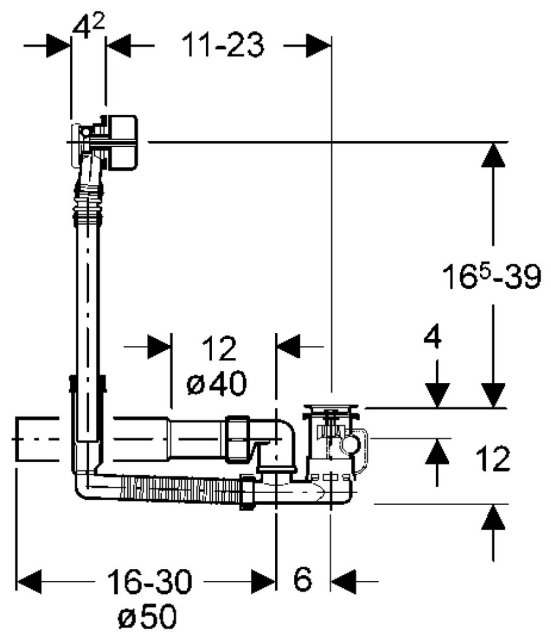

EAN: 4015474043060
static.hansa.com/05160100

- Accessori
- A incasso
- Montaggio a bordo vasca
- Cromo
- Rompigetto a snodo sferico
- Connessione diretta, Filettatura esterna

Dati tecnici

Caratteristiche tecniche

Fornitura di acqua calda
 Misura della connessione

max. +80°C
 G3/4

EAN: 4015474043077
static.hansa.com/05170100

- Accessori
- A incasso
- Montaggio a bordo vasca
- Cromo
- Rompigetto a snodo sferico
- Connessione diretta, Filettatura esterna

Dati tecnici

Caratteristiche tecniche

Fornitura di acqua calda
 Misura della connessione

max. +80°C
 G3/4

EAN: 4015474043091
static.hansa.com/05199000

- Vasca & doccia
- Accessori
- Cromo
- Bocca fissa
- Rompigetto Standard, Rompigetto a snodo sferico
- Placca cromata, Placca rotonda

Dati tecnici

Caratteristiche tecniche

Fornitura di acqua calda

max. +80°C

Materiale

Ottone/Plastica