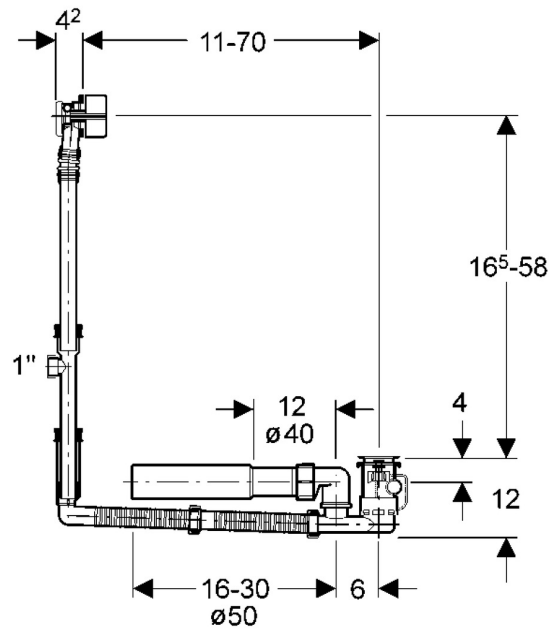

EAN: 4015474043060
static.hansa.com/05160100

- Accessori
- A incasso
- Montaggio a bordo vasca
- Cromo
- Rompigetto a snodo sferico
- Connessione diretta, Filettatura esterna

Dati tecnici

Caratteristiche tecniche

Fornitura di acqua calda
 Misura della connessione

max. +80°C
 G3/4

EAN: 4015474043077
static.hansa.com/05170100

- Accessori
- A incasso
- Montaggio a bordo vasca
- Cromo
- Rompigetto a snodo sferico
- Connessione diretta, Filettatura esterna

Dati tecnici

Caratteristiche tecniche

Fornitura di acqua calda
 Misura della connessione

max. +80°C
 G3/4

EAN: 4015474043091
static.hansa.com/05199000

- Vasca & doccia
- Accessori
- Cromo
- Bocca fissa
- Rompigetto Standard, Rompigetto a snodo sferico
- Placca cromata, Placca rotonda

Dati tecnici

Caratteristiche tecniche

Fornitura di acqua calda

max. +80°C

Materiale

Ottone/Plastica