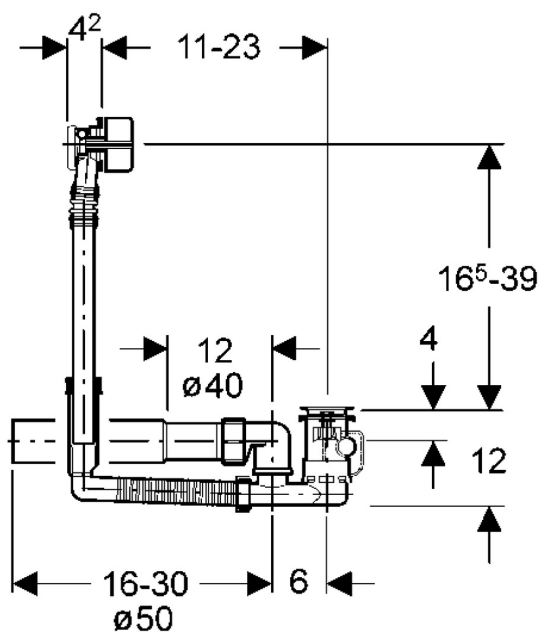

EAN: 4015474043060
static.hansa.com/05160100

- Equipement auxiliaire
- Encastré
- Montage sur gorge
- Chrome
- Aérateur à rotule
- Raccord direct, Filetage externe

Caractéristiques techniques

Caractéristiques techniques

Alimentation en eau chaude

max. +80°C

Taille de raccord

G3/4

EAN: 4015474043091
static.hansa.com/05199000

- Baignoire et douche
- Equipement auxiliaire
- Chrome
- Bec fixe
- CASCADE®, Aérateur à rotule
- Rosace décorative, Rosace ronde

Caractéristiques techniques

Caractéristiques techniques

Alimentation en eau chaude

max. +80°C

Matériau

Brass/Plastic