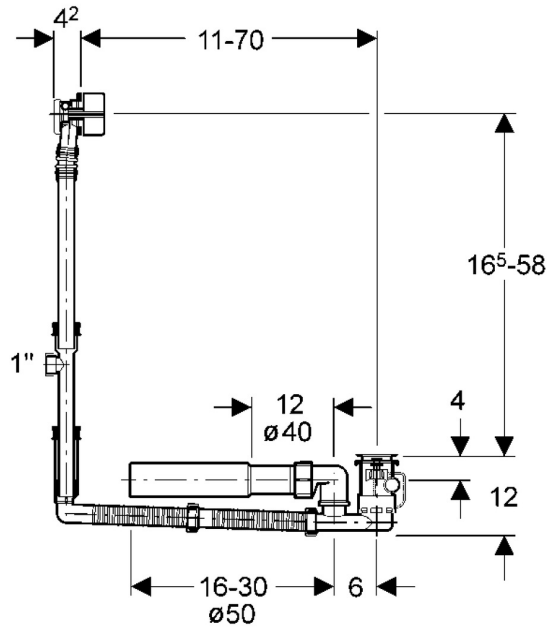

EAN: 4015474043060
static.hansa.com/05160100

- Zubehör
- Unterputz Einbaukörper
- Wannenrandmontage
- Chrom
- Kugelgelenk
- direkter Anschluss, Außengewinde

Technische Daten

Technische Eigenschaften

Warmwasserversorgung
 Anschlussgröße

max. +80°C
 G3/4

EAN: 4015474043077
static.hansa.com/05170100

- Zubehör
- Unterputz Einbaukörper
- Wannenrandmontage
- Chrom
- Kugelgelenk
- direkter Anschluss, Außengewinde

Technische Daten

Technische Eigenschaften

Warmwasserversorgung
 Anschlussgröße

max. +80°C
 G3/4

EAN: 4015474043091
static.hansa.com/05199000

- Wanne & Dusche
- Zubehör
- Chrom
- Feststehender Auslauf
- CASCADE® Strahlregler, Kugelgelenk
- Rosettenträger, Rosette rund

Technische Daten

Technische Eigenschaften

Warmwasserversorgung

max. +80°C

Werkstoff

Messing/Verbundwerkstoff