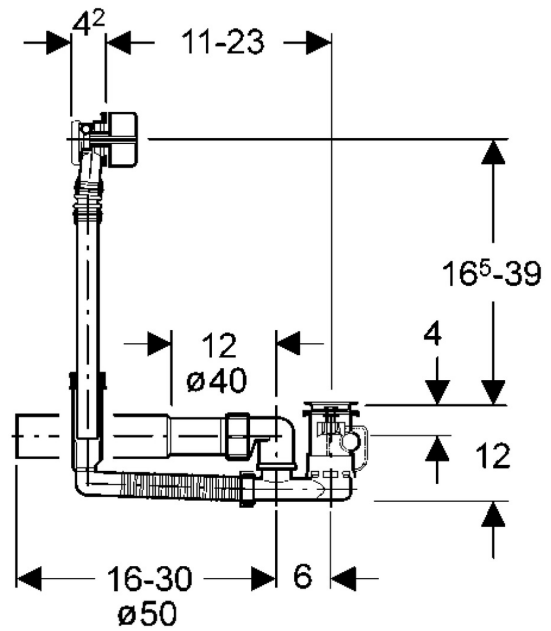

EAN: 4015474043060
static.hansa.com/05160100

- Zubehör
- Unterputz Einbaukörper
- Wannenrandmontage
- Chrom
- Kugelgelenk
- direkter Anschluss, Außengewinde

Technische Daten

Technische Eigenschaften

Warmwasserversorgung
 Anschlussgröße

max. +80°C
 G3/4

EAN: 4015474043077
static.hansa.com/05170100

- Zubehör
- Unterputz Einbaukörper
- Wannenrandmontage
- Chrom
- Kugelgelenk
- direkter Anschluss, Außengewinde

Technische Daten

Technische Eigenschaften

Warmwasserversorgung
 Anschlussgröße

max. +80°C
 G3/4

EAN: 4015474043091
static.hansa.com/05199000

- Wanne & Dusche
- Zubehör
- Chrom
- Feststehender Auslauf
- CASCADE® Strahlregler, Kugelgelenk
- Rosettenträger, Rosette rund

Technische Daten

Technische Eigenschaften

Warmwasserversorgung

max. +80°C

Werkstoff

Messing/Verbundwerkstoff