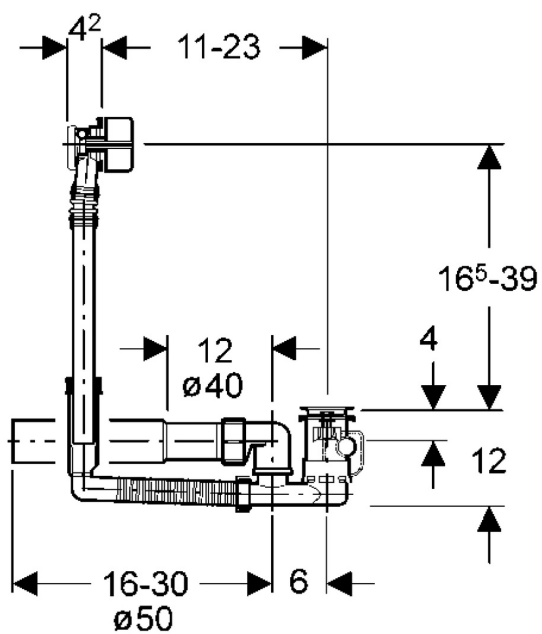

EAN: 4015474043060  
[static.hansa.com/05160100](http://static.hansa.com/05160100)

- Příslušenství
- Podomítkové
- Montáž na okraj vany
- Chrom
- Aerátor s kloubovým čepem a možností nastavení směru proudu vody
- Přímé připojení, Vnější závit

### Technické vlastnosti

Zdroj teplé vody  
 Velikost přípojky

max. +80°C  
 G3/4

EAN: 4015474043077  
[static.hansa.com/05170100](http://static.hansa.com/05170100)

- Příslušenství
- Podomítkové
- Montáž na okraj vany
- Chrom
- Aerátor s kloubovým čepem a možností nastavení směru proudu vody
- Přímé připojení, Vnější závit

### Technické vlastnosti

Zdroj teplé vody  
 Velikost přípojky

max. +80°C  
 G3/4

EAN: 4015474043091  
[static.hansa.com/05199000](https://static.hansa.com/05199000)

- Sprcha & vana
- Příslušenství
- Chrom
- Pevné výtokové rameno
- CASCADE® aerátor, Aerátor s kloubovým čepem a možností nastavení směru proudu vody
- Rám růžice, Kulatá rozeta

#### Technické vlastnosti

Zdroj teplé vody

max. +80°C

Materiál

Mosaz/Plast