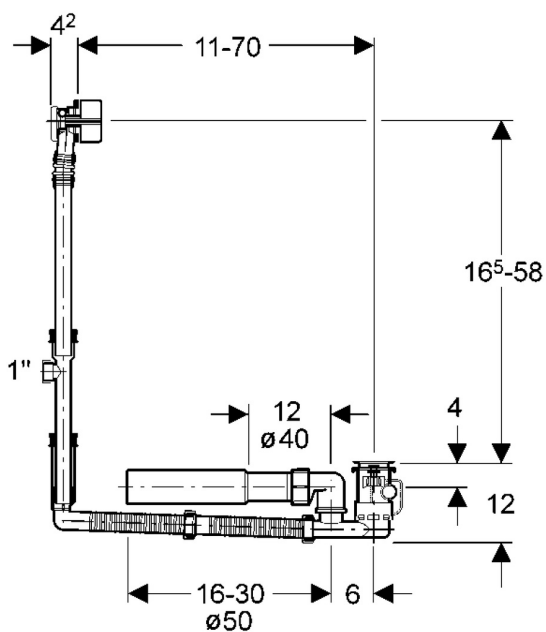

EAN: 4015474043060  
[static.hansa.com/05160100](http://static.hansa.com/05160100)

- Příslušenství
- Podomítkové
- Montáž na okraj vany
- Chrom
- Aerátor s kloubovým čepem a možností nastavení směru proudu vody
- Přímé připojení, Vnější závit

### Technické vlastnosti

Zdroj teplé vody  
 Velikost přípojky

max. +80°C  
 G3/4

EAN: 4015474043077  
[static.hansa.com/05170100](http://static.hansa.com/05170100)

- Příslušenství
- Podomítkové
- Montáž na okraj vany
- Chrom
- Aerátor s kloubovým čepem a možností nastavení směru proudu vody
- Přímé připojení, Vnější závit

### Technické vlastnosti

Zdroj teplé vody  
 Velikost přípojky

max. +80°C  
 G3/4

EAN: 4015474043091  
[static.hansa.com/05199000](https://static.hansa.com/05199000)

- Sprcha & vana
- Příslušenství
- Chrom
- Pevné výtokové rameno
- CASCADE® aerátor, Aerátor s kloubovým čepem a možností nastavení směru proudu vody
- Rám růžice, Kulatá rozeta