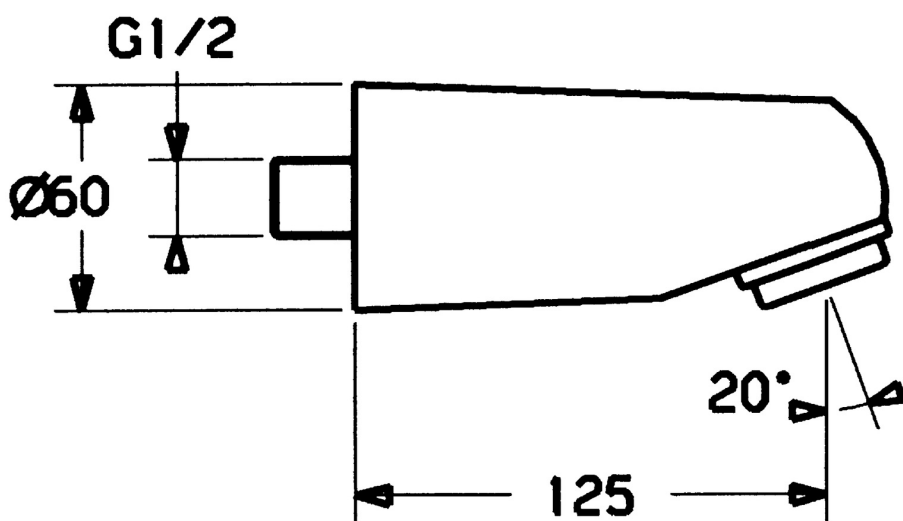

EAN: 4015474061590  
[static.hansa.com/04860100](http://static.hansa.com/04860100)

- Riešenia pre sprchy
- Príslušenstvo
- Nástenná montáž
- Chróm
- Výkyvný aerátor
- Normálny – Rovnomerný a jemný prúd vody
- Priame pripojenie, Vonkajší závit
- rozsah otáčania 20 °
- 1-prúdová

### Technické vlastnosti

Veľkosť DN (menovitý rozmer) **DN15**  
 Dodávka teplej vody **max. +65°C**  
 Pracovný tlak **0.5-10 bar**  
 Spojovacia veľkosť **G1/2**  
 Projection **125 mm**  
 Materiál **Mosadz**