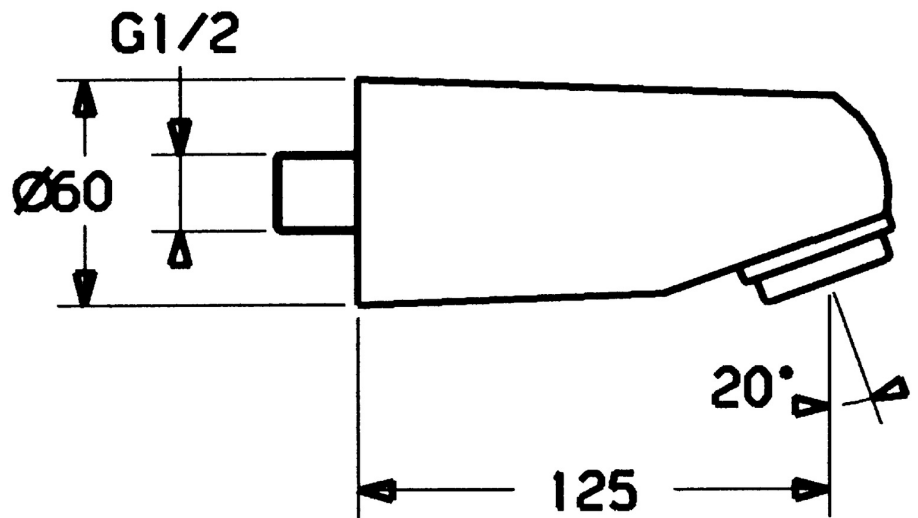

EAN: 4015474061590
static.hansa.com/04860100

- Douche oplossingen
- Hulpuitrustingen
- Wandmontage
- Chrom
- Kantelbare mousseur
- Normaal – gelijkmatige en zachte waterstroom
- Directe aansluiting, Buitendraad
- 1-stralig

Technische gegevens

Doorstromingseigenschappen

Doorstroomhoeveelheid bij 3 bar **14.4 l/min**

Technische eigenschappen

DN-maat **DN15**
 Warmwatertoevoer **max. +65°C**
 Werkdruk **0.5-10 bar**
 Aansluitmaat **G1/2**
 Projection **125 mm**
 Materiaal **brass**