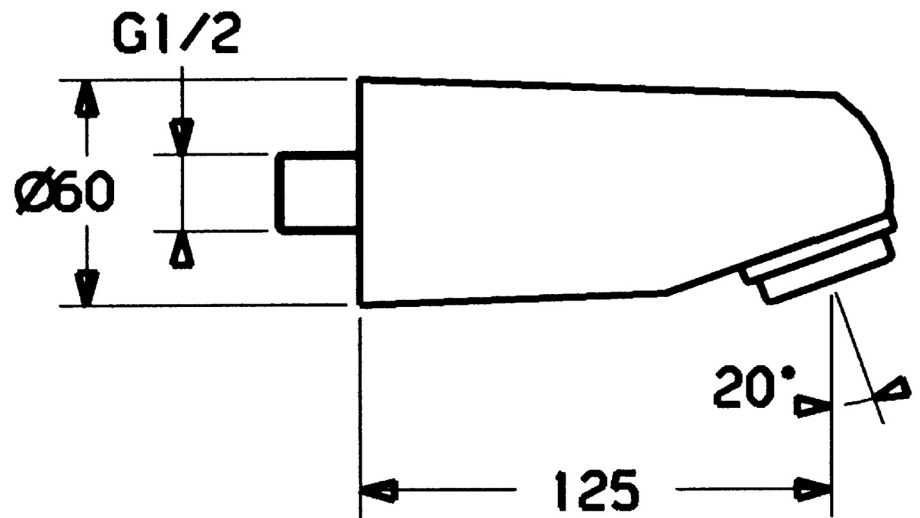

EAN: 4015474061590  
[static.hansa.com/04860100](http://static.hansa.com/04860100)

- Soluzioni doccia
- Accessori
- Montaggio a parete
- Cromo
- Rompigetto orientabile
- Normale - Getto d'acqua uniforme e morbido
- Connessione diretta, Filettatura esterna
- 1 getto

### Caratteristiche flusso

Portata 3 bar **14.4 l/min**

### Caratteristiche tecniche

Misura DN (dimensione nominale) **DN15**  
 Fornitura di acqua calda **max. +65°C**  
 Pressione di esercizio **0.5-10 bar**  
 Misura della connessione **G1/2**  
 Projection **125 mm**  
 Materiale **Ottone**