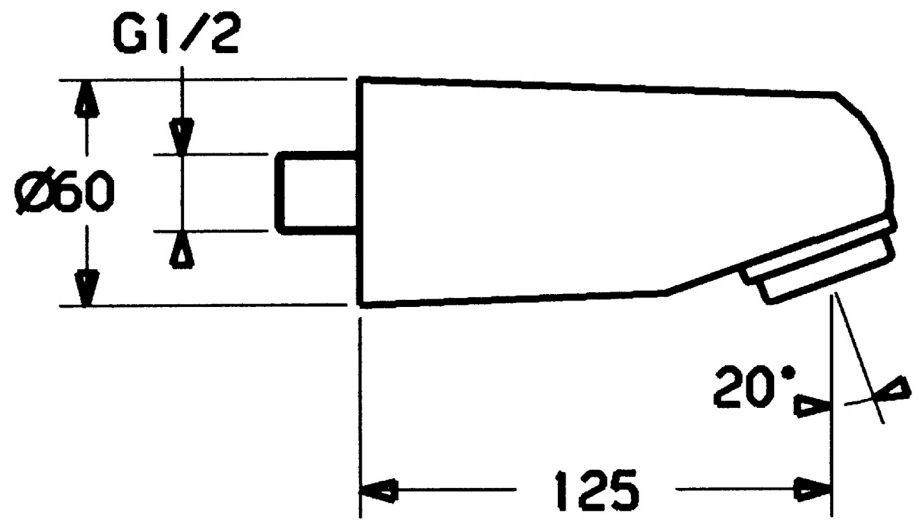

EAN: 4015474061590  
[static.hansa.com/04860100](http://static.hansa.com/04860100)

- Solutions de douche
- Equipement auxiliaire
- Montage mural
- Chrome
- Angle de l'aérateur ajustable
- Classique - Jet d'eau régulier et doux
- Raccord direct, Filetage externe
- 1 jet

## Caractéristiques techniques

### Caractéristiques de débit

Débit à 3 bar **14.4 l/min**

### Caractéristiques techniques

Taille DN (diamètre nominal) **DN15**  
 Alimentation en eau chaude **max. +65°C**  
 Pression de service **0.5-10 bar**  
 Taille de raccord **G1/2**  
 Saillie **125 mm**  
 Matériau **brass**