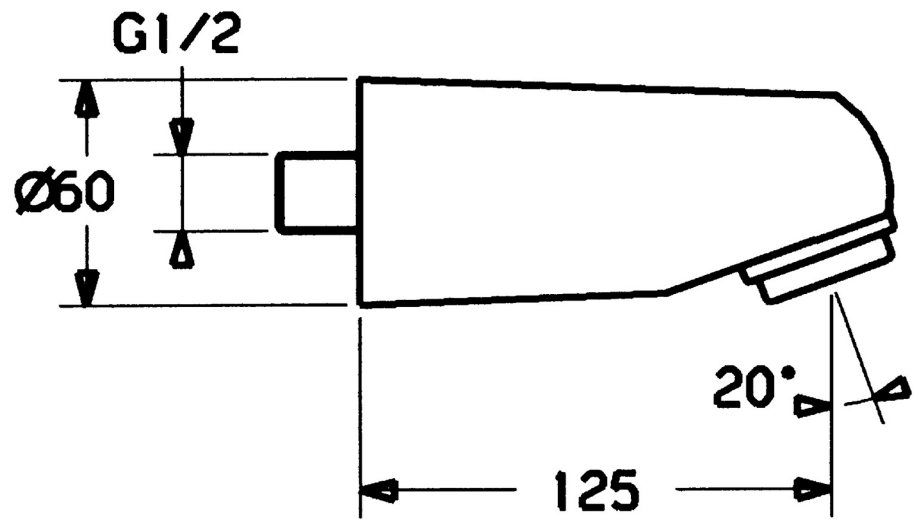

EAN: 4015474061590  
[static.hansa.com/04860100](http://static.hansa.com/04860100)

- Dusche
- Zubehör
- Wandmontage
- Chrom
- Schwenkbar
- Normal – Gleichmäßiger und weicher Wasserstrahl
- direkter Anschluss, Außengewinde
- Schwenkbereich 20°
- 1-strahlig

### Technische Eigenschaften

DN-Größe (Nennmaß) **DN15**  
 Warmwasserversorgung **max. +65°C**  
 Arbeitsdruck **0.5-10 bar**  
 Anschlussgröße **G1/2**  
 Ausladung **125 mm**  
 Werkstoff **Messing**