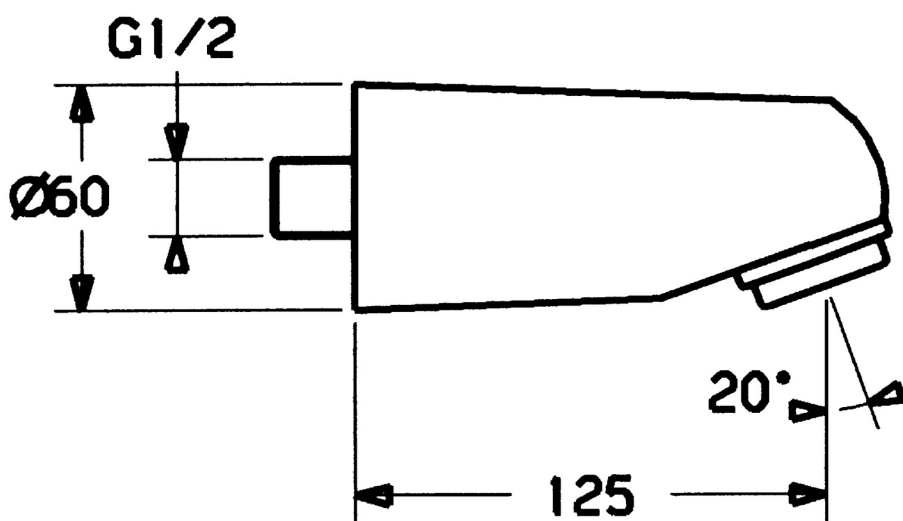

EAN: 4015474061590  
[static.hansa.com/04860100](http://static.hansa.com/04860100)

- Řešení pro sprchy
- Příslušenství
- Montáž na zeď
- Chrom
- Výkyvný aerator
- Normální - Rovnoměrný a jemný proud vody
- Přímé připojení, Vnější závit
- rozsah otáčení 20 °
- 1 proud

### Technické vlastnosti

Velikost DN (jmenovitý rozměr) **DN15**  
 Zdroj teplé vody **max. +65°C**  
 Pracovní tlak **0.5-10 bar**  
 Velikost přípojky **G1/2**  
 Projection **125 mm**  
 Materiál **Mosaz**