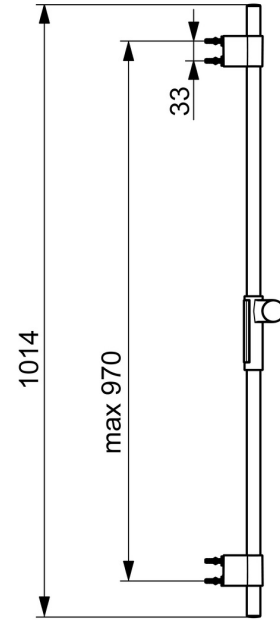

EAN: 4057304009013
static.hansa.com/04790200

- Riešenia pre sprchy
- Nástenná montáž
- Chróm
- Sprchová tyč, Variabilné montážne body, Sprchová tyč s nastaviteľnou roztečou úchytov
- Upevňovacia súprava
- Flexibilná dĺžka / Môže sa skrátiť

Technické údaje

Technické vlastnosti

Priemer	Ø 22 mm
Vzdialenosť na inštaláciu	max 970 mm
Dĺžka / Výška	1014 mm

Schválenia a Prehlásenia

Vyhlásenie o zhode	DoC
--------------------	-----

Náhradné diely

SP64860120

	Názov	Kód
01	Jazdec/nosič sprchy	59914252
02	Držiak	59914253