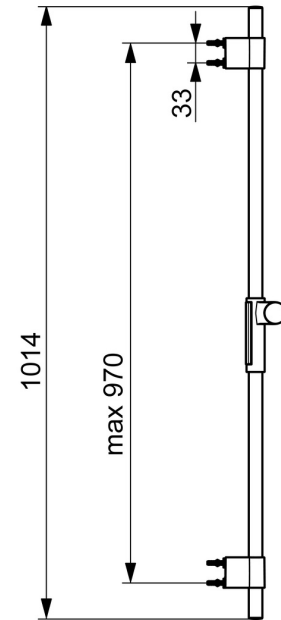

EAN: 4057304009013
static.hansa.com/04790200

- Soluzioni doccia
- Montaggio a parete
- Cromo
- Asta doccia, Punti di fissaggio variabili, Supporto regolabile dell'asta doccia
- Set di fissaggio
- Tubo accorciabile

Dati tecnici

Caratteristiche tecniche

Diametro	Ø 22 mm
Profondità di installazione	max 970 mm
Lunghezza / altezza	1014 mm

Certificati/Dichiarazioni

Dichiarazione di conformità	DoC
-----------------------------	-----

Parti di ricambio

SP64860120

	Nome	Codice
01	Cursore per asta doccia	59914252
02	Supporto a muro	59914253