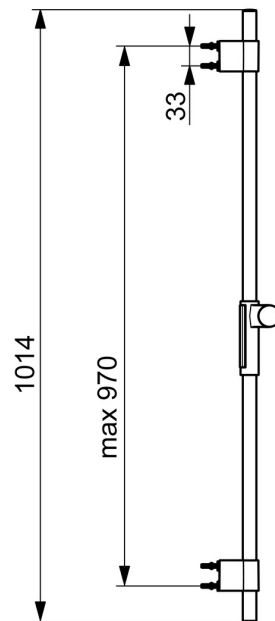

EAN: 4057304009013
static.hansa.com/04790200

- Solutions de douche
- Montage mural
- Chrome
- Barre de douche, Fixation ajustable, Support de douchette réglable
- Set de fixation
- Peut être raccourci

Caractéristiques techniques

Caractéristiques techniques

| | |
|------------------------|------------|
| Diamètre | Ø 22 mm |
| Largeur d'installation | max 970 mm |
| Longueur/hauteur | 1014 mm |

Certificats et normes

| | |
|---------------------------|-----|
| Déclaration de conformité | DoC |
|---------------------------|-----|

Pièces de rechange

SP64860120

| | Nom | Code |
|----|--------------------|----------|
| 01 | Curseur pour barre | 59914252 |
| 02 | Support mural | 59914253 |