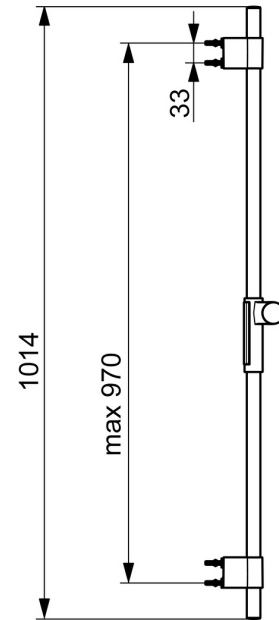

EAN: 4057304009013
static.hansa.com/04790200

- Dusche
- Wandmontage
- Chrom
- Brausestange, Variable Montagemöglichkeit, Verstellbare Brausestangehalterung
- Befestigungsset
- Kürzbar

Technische Daten

Technische Eigenschaften

Durchmesser	Ø 22 mm
Installationsabstand	max 970 mm
Länge / Höhe	1014 mm

Zulassungen und Deklarationen

Konformitätserklärung	DoC
-----------------------	-----

Ersatzteile

SP64860120

	Name	Art.-Nr.
01	Schieber für Wandstange	59914252
02	Wandhalterung	59914253