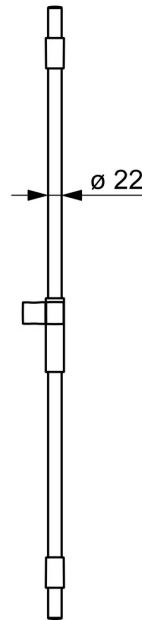

EAN: 4057304009013
static.hansa.com/04790200

- Dusche
- Wandmontage
- Chrom
- Brausestange, Variable Montagemöglichkeit, Verstellbare Brausestangehalterung
- Befestigungsset
- Kürzbar

Technische Daten

Technische Eigenschaften

Durchmesser	Ø 22 mm
Installationsabstand	max 970 mm
Länge / Höhe	1014 mm

Zulassungen und Deklarationen

Konformitätserklärung	DoC
-----------------------	-----

Ersatzteile

SP64860120

	Name	Art.-Nr.
01	Schieber für Wandstange	59914252
02	Wandhalterung	59914253