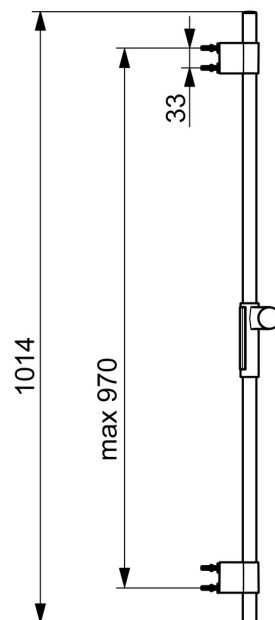

EAN: 4057304009013
static.hansa.com/04790200

- Řešení pro sprchy
- Montáž na zeď
- Chrom

- Sprchová tyč, Variabilní montážní body, Sprchová tyč s nastavitelnou roztečí úchytů
- Upevňovací sada
- Flexibilní délka / Lze zkrátit

Technické údaje

Technické vlastnosti

Průměr	Ø 22 mm
Instalační šířka	max 970 mm
Délka/výška	1014 mm

Schválení a Prohlášení

Prohlášení o shodě	DoC
--------------------	-----

Náhradní díly

SP64860120

	Název	Kód
01	Jezdec sprchy	59914252
02	Držák	59914253