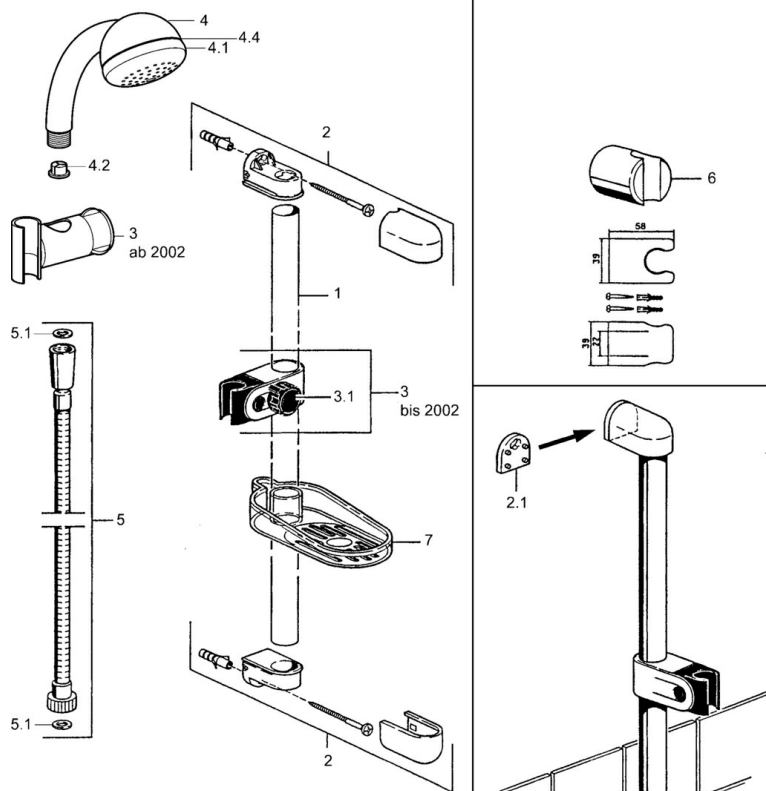

EAN: 4015474062184
static.hansa.com/04780280

- Riešenia pre sprchy
- Nástenná montáž
- Chróm

Technické údaje

Technické vlastnosti

| | |
|---------------------|------------|
| Dodávka teplej vody | max. +65°C |
| Pracovný tlak | 0.5-10 bar |

Náhradné diely

SP04780260

| | Názov | Kód |
|-----|----------------------------------|----------|
| 2 | Držiak spršky Ukončené | 59911859 |
| 2.1 | Spacer sleeve Ukončené | 59911860 |
| 3 | Jazdec/nosič sprchy Ukončené | 59906763 |
| 3.1 | Knob Ukončené | 59910553 |
| 4.1 | Vnútoraná časť Ukončené | 59911439 |
| 4.2 | Filtre | 59906859 |
| 5 | Sprchová hadica, L=1250 Ukončené | 59911863 |
| 5 | Sprchová hadica Ukončené | 59911862 |
| 5.1 | Tesniaci krúžok, d 21x12x2 | 59912304 |
| 6 | Držiak sprchy | 59911864 |
| 7 | Mydlovnička Ukončené | 59911861 |