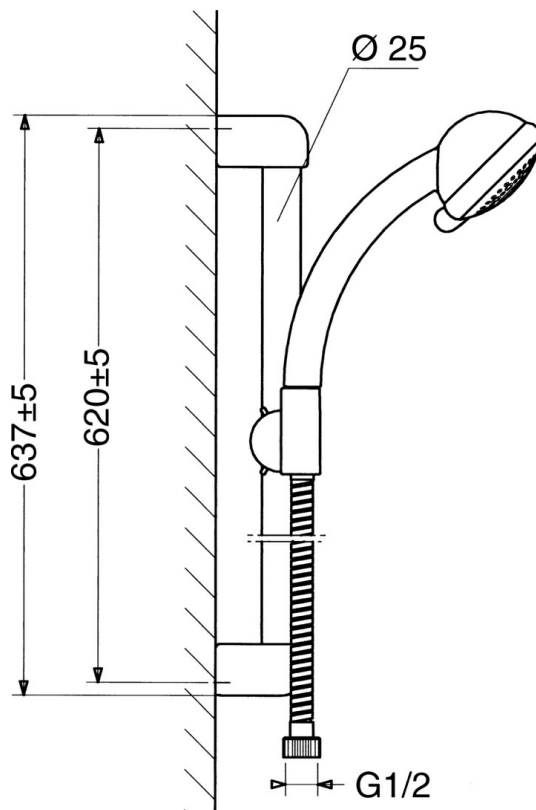

EAN: 4015474062184
static.hansa.com/04780280

- Riešenia pre sprchy
- Nástenná montáž
- Chróm

Technické údaje

Technické vlastnosti

| | |
|---------------------|------------|
| Dodávka teplej vody | max. +65°C |
| Pracovný tlak | 0.5-10 bar |

Náhradné diely

SP04780260

| | Názov | Kód |
|-----|----------------------------------|----------|
| 2 | Držiak spršky Ukončené | 59911859 |
| 2.1 | Spacer sleeve Ukončené | 59911860 |
| 3 | Jazdec/nosič sprchy Ukončené | 59906763 |
| 3.1 | Knob Ukončené | 59910553 |
| 4.1 | Vnútoraná časť Ukončené | 59911439 |
| 4.2 | Filtre | 59906859 |
| 5 | Sprchová hadica, L=1250 Ukončené | 59911863 |
| 5 | Sprchová hadica Ukončené | 59911862 |
| 5.1 | Tesniaci krúžok, d 21x12x2 | 59912304 |
| 6 | Držiak sprchy | 59911864 |
| 7 | Mydlovnička Ukončené | 59911861 |