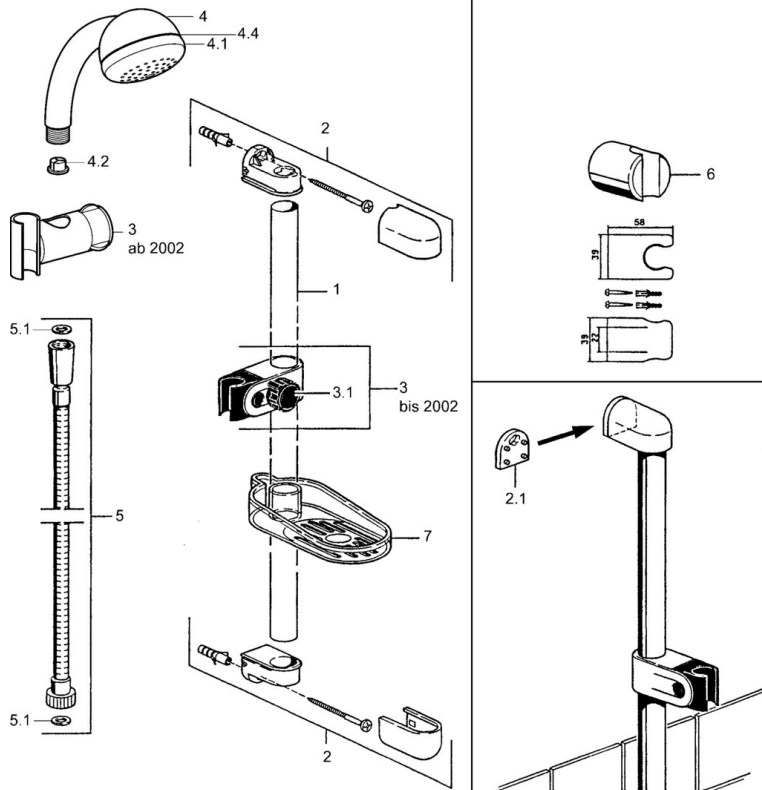

EAN: 4015474062184
static.hansa.com/04780280

- Douche oplossingen
- Wandmontage
- Chroom

Technische gegevens

Technische eigenschappen

Warmwatertoevoer	max. +65°C
Werkdruk	0.5-10 bar

Reserveonderdelen

SP04780260

	Naam	Code
2	Muurhanger Stopgezet	59911859
2.1	Spacer sleeve Stopgezet	59911860
3	Schuifstuk Chroom Stopgezet	59906763
3.1	Knob Chroom Stopgezet	59910553
4.1	Binnenste deel Stopgezet	59911439
4.2	Filter sproeier	59906859
5	Doucheslang, L=1250 Chroom Stopgezet	59911863
5	Doucheslang Stopgezet	59911862
5.1	Afdichtring, d 21x12x2	59912304
6	Douchehouder	59911864
7	Zeepschaal Stopgezet	59911861