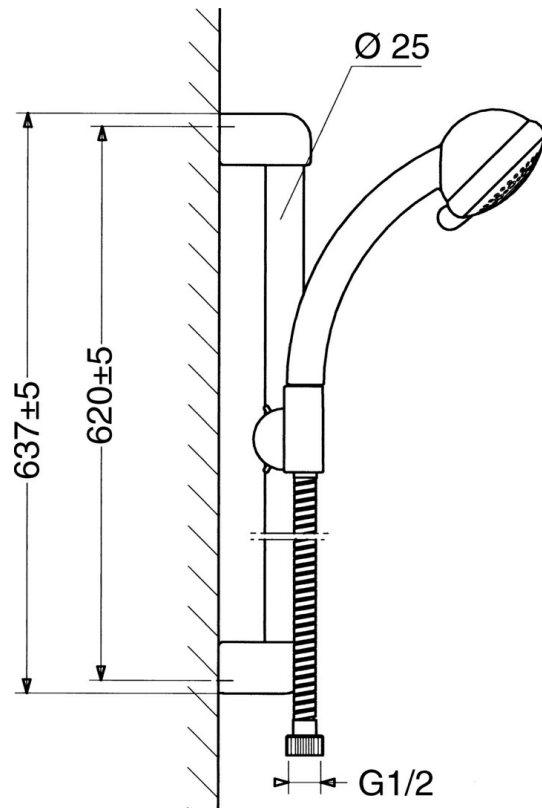

EAN: 4015474062184
static.hansa.com/04780280

- Douche oplossingen
- Wandmontage
- Chroom

Technische gegevens

Technische eigenschappen

Warmwatertoevoer	max. +65°C
Werkdruk	0.5-10 bar

Reserveonderdelen

SP04780260

	Naam	Code
2	Muurhanger Stopgezet	59911859
2.1	Spacer sleeve Stopgezet	59911860
3	Schuifstuk Chroom Stopgezet	59906763
3.1	Knob Chroom Stopgezet	59910553
4.1	Binnenste deel Stopgezet	59911439
4.2	Filter sproeier	59906859
5	Doucheslang, L=1250 Chroom Stopgezet	59911863
5	Doucheslang Stopgezet	59911862
5.1	Afdichtring, d 21x12x2	59912304
6	Douchehouder	59911864
7	Zeepschaal Stopgezet	59911861