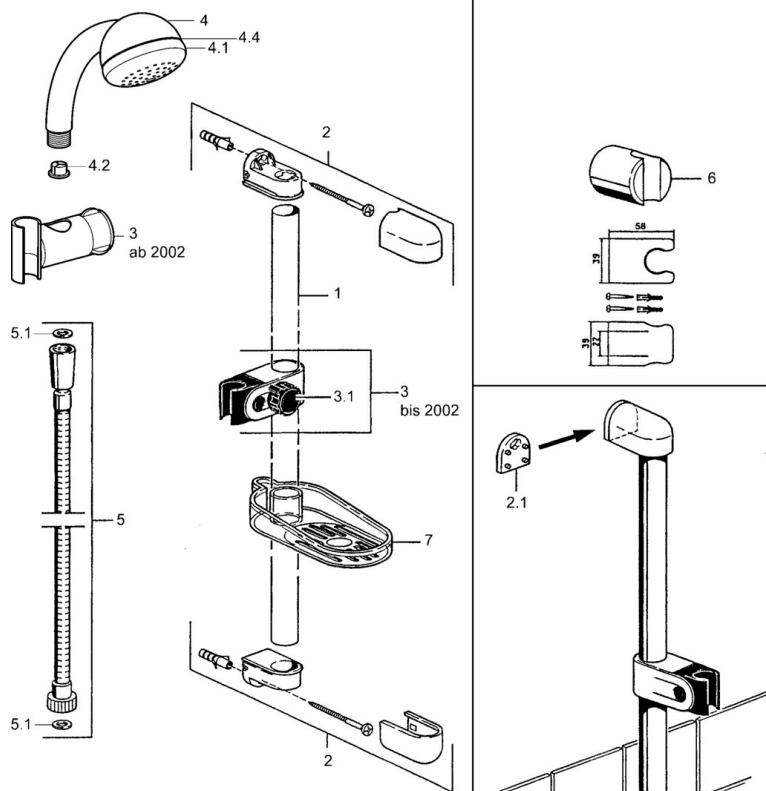

EAN: 4015474062184  
[static.hansa.com/04780280](http://static.hansa.com/04780280)

- Soluzioni doccia
- Montaggio a parete
- Cromo

## Parti di ricambio

### SP04780260

	Nome	Codice
2	Hanger Fuori produzione	59911859
2.1	Adattatore Fuori produzione	59911860
3	Cursore per asta doccia Cromo Fuori produzione	59906763
3.1	Knob Cromo Fuori produzione	59910553
4.1	Parte interna Fuori produzione	59911439
4.2	Filtro	59906859
5	Flessibile doccia, L=1250 Cromo Fuori produzione	59911863
5	Flessibile doccia Fuori produzione	59911862
5.1	L'anello di tenuta, d 21x12x2	59912304
6	Supporto Doccetta	59911864
7	Portasapone Fuori produzione	59911861