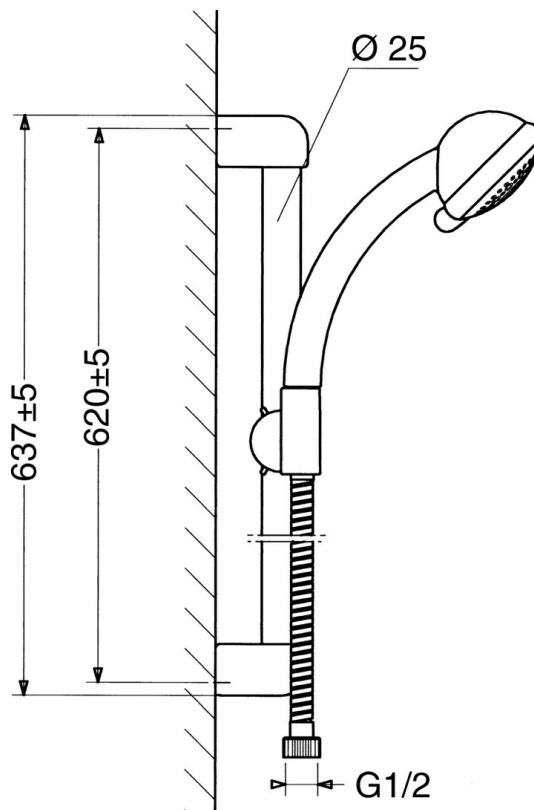

EAN: 4015474062184  
[static.hansa.com/04780280](http://static.hansa.com/04780280)

- Soluzioni doccia
- Montaggio a parete
- Cromo

### Caratteristiche tecniche

Fornitura di acqua calda	max. +65°C
Pressione di esercizio	0.5-10 bar

## Parti di ricambio

### SP04780260

	Nome	Codice
2	Hanger Fuori produzione	59911859
2.1	Adattatore Fuori produzione	59911860
3	Cursore per asta doccia Cromo Fuori produzione	59906763
3.1	Knob Cromo Fuori produzione	59910553
4.1	Parte interna Fuori produzione	59911439
4.2	Filtro	59906859
5	Flessibile doccia, L=1250 Cromo Fuori produzione	59911863
5	Flessibile doccia Fuori produzione	59911862
5.1	L'anello di tenuta, d 21x12x2	59912304
6	Supporto Doccetta	59911864
7	Portasapone Fuori produzione	59911861