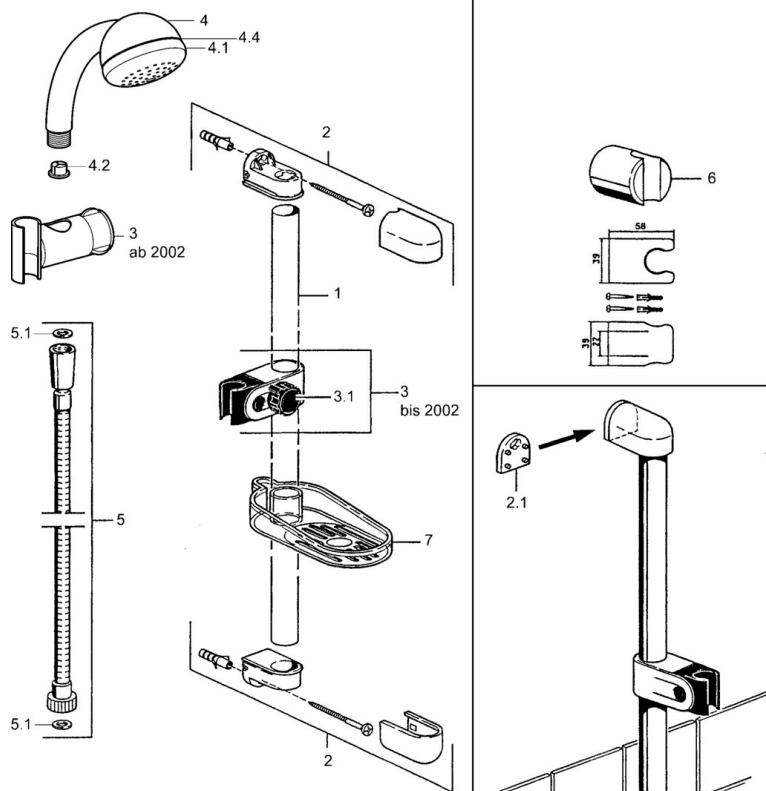

EAN: 4015474062184  
[static.hansa.com/04780280](http://static.hansa.com/04780280)

- Solutions de douche
- Montage mural
- Chrome

## Caractéristiques techniques

## Pièces de rechange

### SP04780260

	Nom	Code
2	Support mural Arrêté	59911859
2.1	Douille entretoise Arrêté	59911860
3	Curseur pour barre Arrêté	59906763
3.1	Knob Arrêté	59910553
4.1	La partie intérieure Arrêté	59911439
4.2	Tête de douche	59906859
5	Flexible, L=1250 Arrêté	59911863
5	Flexible Arrêté	59911862
5.1	L'anneau d'étanchéité, d 21x12x2	59912304
6	Support douche	59911864
7	Porte-savon Arrêté	59911861