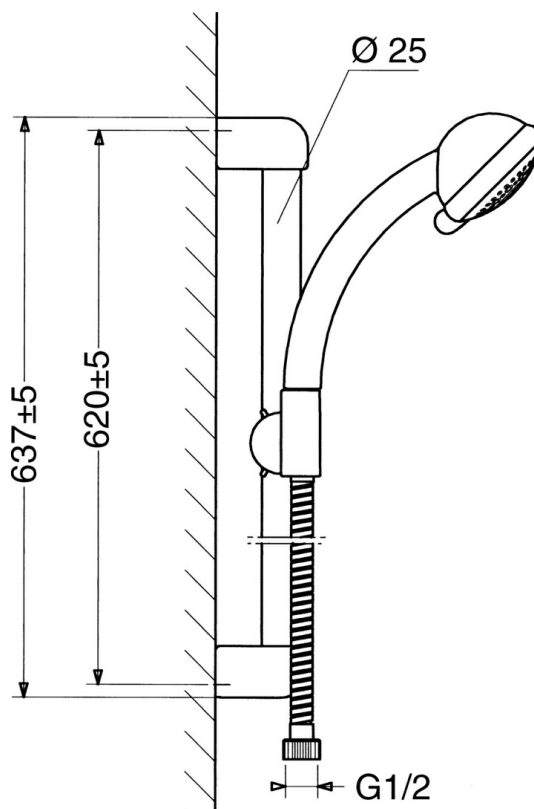

EAN: 4015474062184  
[static.hansa.com/04780280](http://static.hansa.com/04780280)

- Solutions de douche
- Montage mural
- Chrome

### Caractéristiques techniques

Alimentation en eau chaude	max. +65°C
Pression de service	0.5-10 bar

## Pièces de rechange

### SP04780260

	Nom	Code
2	Support mural Arrêté	59911859
2.1	Douille entretoise Arrêté	59911860
3	Curseur pour barre Arrêté	59906763
3.1	Knob Arrêté	59910553
4.1	La partie intérieure Arrêté	59911439
4.2	Tête de douche	59906859
5	Flexible, L=1250 Arrêté	59911863
5	Flexible Arrêté	59911862
5.1	L'anneau d'étanchéité, d 21x12x2	59912304
6	Support douche	59911864
7	Porte-savon Arrêté	59911861