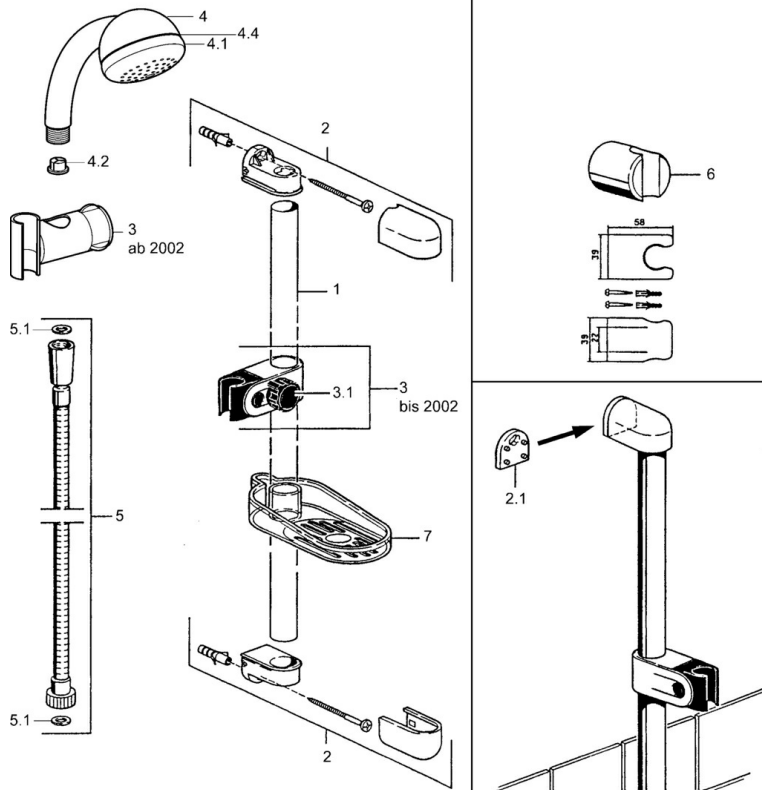

EAN: 4015474062184  
[static.hansa.com/04780280](https://static.hansa.com/04780280)

- Dusche
- Wandmontage
- Chrom

### Technische Eigenschaften

|                      |            |
|----------------------|------------|
| Warmwasserversorgung | max. +65°C |
| Arbeitsdruck         | 0.5-10 bar |

### SP04780260

|     | Name                                      | Art.-Nr. |
|-----|---|----------|
| 2   | Wandhalter Ausgelaufen                    | 59911859 |
| 2.1 | Distanzhülse Ausgelaufen                  | 59911860 |
| 3   | Schieber für Wandstange Ausgelaufen       | 59906763 |
| 3.1 | Knopf, verdeckte Installation Ausgelaufen | 59910553 |
| 4.1 | Innenteil Ausgelaufen                     | 59911439 |
| 4.2 | Sieb                                      | 59906859 |
| 5   | Brauseschlauch, L=1250 Ausgelaufen        | 59911863 |
| 5   | Schlauch Ausgelaufen                      | 59911862 |
| 5.1 | Dichtungsring, d 21x12x2                  | 59912304 |
| 6   | Halter Handbrause                         | 59911864 |
| 7   | Seifenschale Ausgelaufen                  | 59911861 |