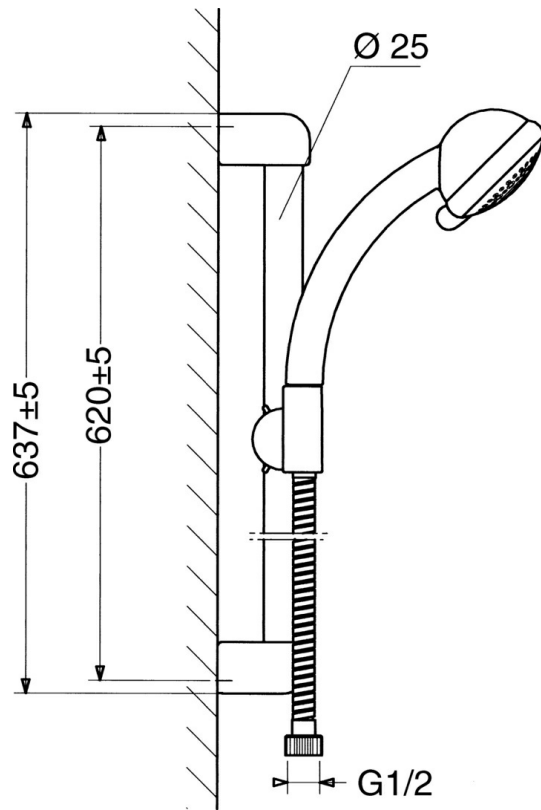

EAN: 4015474062184  
[static.hansa.com/04780280](https://static.hansa.com/04780280)

- Dusche
- Wandmontage
- Chrom

### Technische Eigenschaften

|                      |            |
|----------------------|------------|
| Warmwasserversorgung | max. +65°C |
| Arbeitsdruck         | 0.5-10 bar |

### SP04780260

|     | Name                                      | Art.-Nr. |
|-----|---|----------|
| 2   | Wandhalter Ausgelaufen                    | 59911859 |
| 2.1 | Distanzhülse Ausgelaufen                  | 59911860 |
| 3   | Schieber für Wandstange Ausgelaufen       | 59906763 |
| 3.1 | Knopf, verdeckte Installation Ausgelaufen | 59910553 |
| 4.1 | Innenteil Ausgelaufen                     | 59911439 |
| 4.2 | Sieb                                      | 59906859 |
| 5   | Brauseschlauch, L=1250 Ausgelaufen        | 59911863 |
| 5   | Schlauch Ausgelaufen                      | 59911862 |
| 5.1 | Dichtungsring, d 21x12x2                  | 59912304 |
| 6   | Halter Handbrause                         | 59911864 |
| 7   | Seifenschale Ausgelaufen                  | 59911861 |