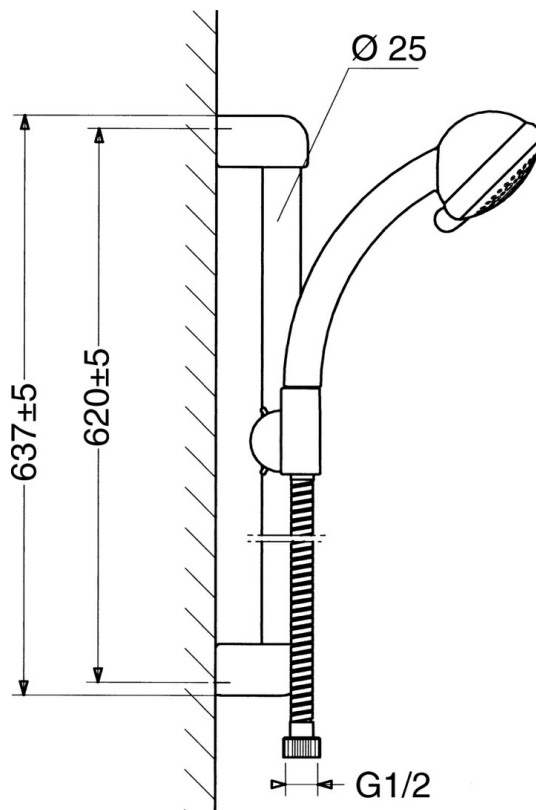

EAN: 4015474062184
static.hansa.com/04780280

- Řešení pro sprchy
- Montáž na zeď
- Chrom

Technické údaje

Technické vlastnosti

Zdroj teplé vody	max. +65°C
Pracovní tlak	0.5-10 bar