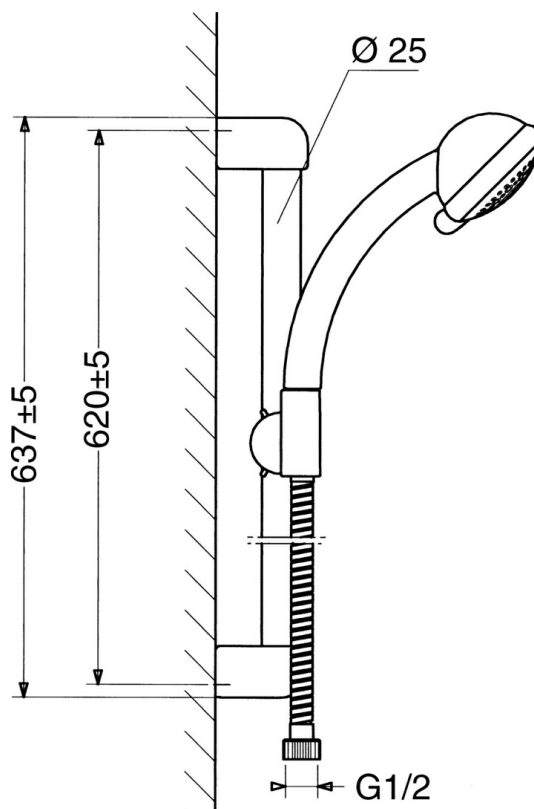

EAN: 4015474062177  
[static.hansa.com/04780270](https://static.hansa.com/04780270)

- Riešenia pre sprchy
- Nástenná montáž
- Chróm

### Technické vlastnosti

Dodávka teplej vody	max. +65°C
Pracovný tlak	0.5-10 bar