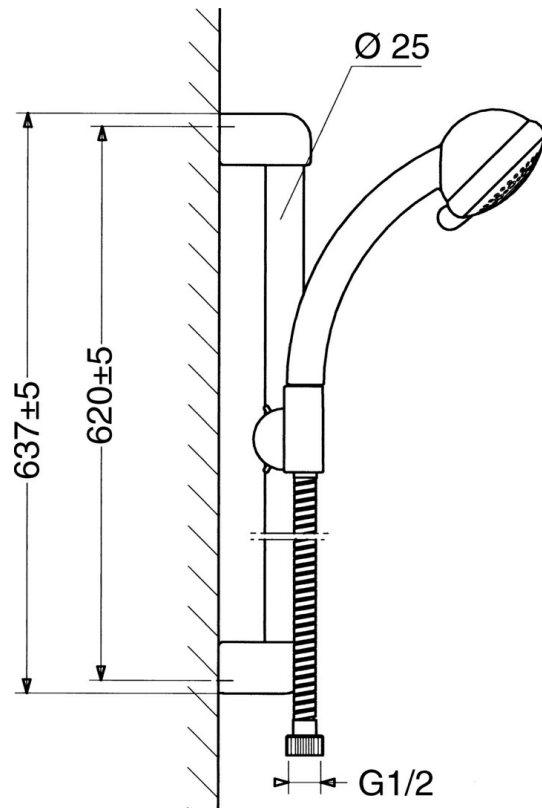

EAN: 4015474062177
static.hansa.com/04780270

- Douche oplossingen
- Wandmontage
- Chroom

Technische gegevens

Technische eigenschappen

Warmwatertoevoer	max. +65°C
Werkdruk	0.5-10 bar

Reserveonderdelen

SP04780260

	Naam	Code
2	Muurhanger Stopgezet	59911859
2.1	Spacer sleeve Stopgezet	59911860
3	Schuifstuk Chroom Stopgezet	59906763
3.1	Knob Chroom Stopgezet	59910553
4.1	Binnenste deel Stopgezet	59911439
4.2	Filter sproeier	59906859
5	Doucheslang, L=1250 Chroom Stopgezet	59911863
5	Doucheslang Stopgezet	59911862
5.1	Afdichtring, d 21x12x2	59912304
6	Douchehouder	59911864
7	Zeepschaal Stopgezet	59911861