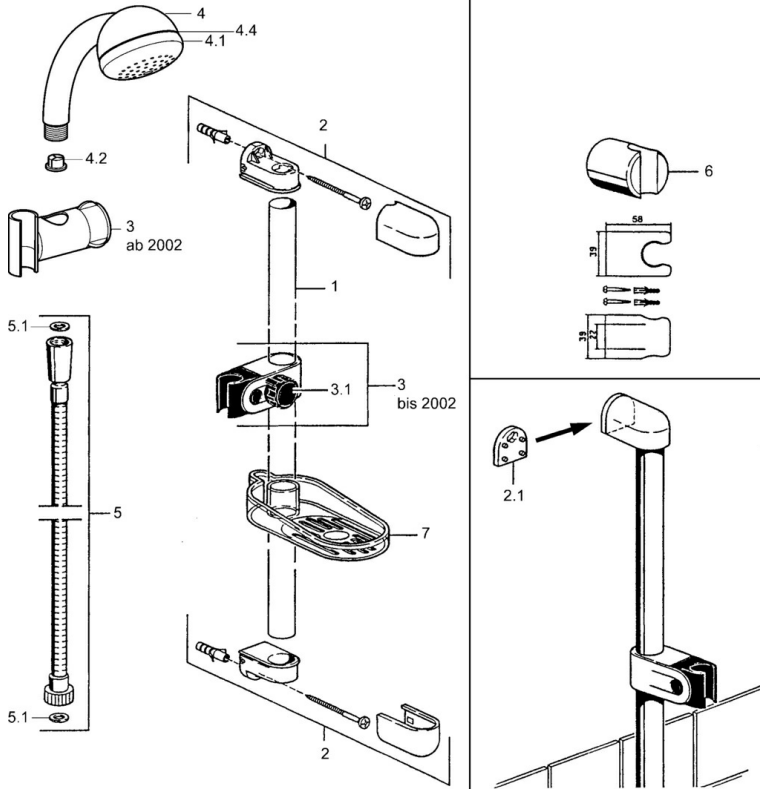

EAN: 4015474062177
static.hansa.com/04780270

- Douche oplossingen
- Wandmontage
- Chroom

Technische gegevens

Technische eigenschappen

Warmwatertoevoer	max. +65°C
Werkdruk	0.5-10 bar

Reserveonderdelen

SP04780260

	Naam	Code
2	Muurhanger Stopgezet	59911859
2.1	Spacer sleeve Stopgezet	59911860
3	Schuifstuk Chroom Stopgezet	59906763
3.1	Knob Chroom Stopgezet	59910553
4.1	Binnenste deel Stopgezet	59911439
4.2	Filter sproeier	59906859
5	Doucheslang, L=1250 Chroom Stopgezet	59911863
5	Doucheslang Stopgezet	59911862
5.1	Afdichtring, d 21x12x2	59912304
6	Douchehouder	59911864
7	Zeepschaal Stopgezet	59911861