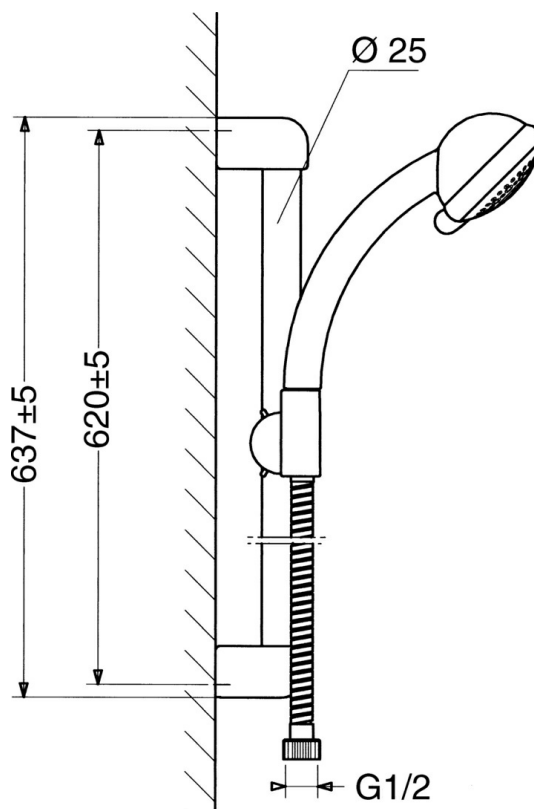

EAN: 4015474062177
static.hansa.com/04780270

- Soluzioni doccia
- Montaggio a parete
- Cromo

Dati tecnici

Caratteristiche tecniche

Fornitura di acqua calda	max. +65°C
Pressione di esercizio	0.5-10 bar

Parti di ricambio

SP04780260

	Nome	Codice
2	Hanger Fuori produzione	59911859
2.1	Adattatore Fuori produzione	59911860
3	Cursore per asta doccia Cromo Fuori produzione	59906763
3.1	Knob Cromo Fuori produzione	59910553
4.1	Parte interna Fuori produzione	59911439
4.2	Filtro	59906859
5	Flessibile doccia, L=1250 Cromo Fuori produzione	59911863
5	Flessibile doccia Fuori produzione	59911862
5.1	L'anello di tenuta, d 21x12x2	59912304
6	Supporto Doccetta	59911864
7	Portasapone Fuori produzione	59911861