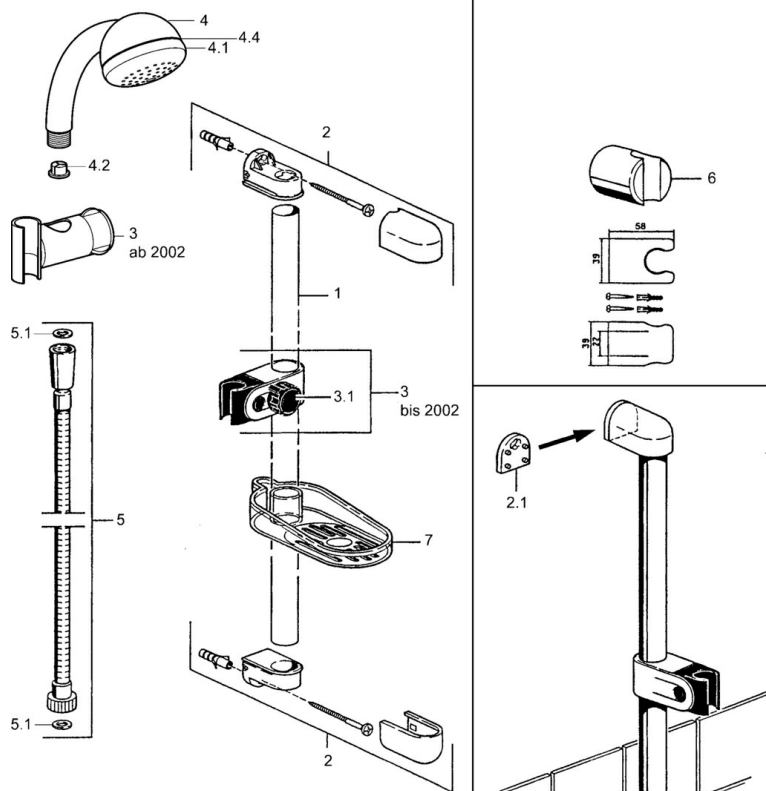

EAN: 4015474062177
static.hansa.com/04780270

- Soluzioni doccia
- Montaggio a parete
- Cromo

Dati tecnici

Caratteristiche tecniche

Fornitura di acqua calda	max. +65°C
Pressione di esercizio	0.5-10 bar

Parti di ricambio

SP04780260

	Nome	Codice
2	Hanger Fuori produzione	59911859
2.1	Adattatore Fuori produzione	59911860
3	Cursore per asta doccia Cromo Fuori produzione	59906763
3.1	Knob Cromo Fuori produzione	59910553
4.1	Parte interna Fuori produzione	59911439
4.2	Filtro	59906859
5	Flessibile doccia, L=1250 Cromo Fuori produzione	59911863
5	Flessibile doccia Fuori produzione	59911862
5.1	L'anello di tenuta, d 21x12x2	59912304
6	Supporto Doccetta	59911864
7	Portasapone Fuori produzione	59911861