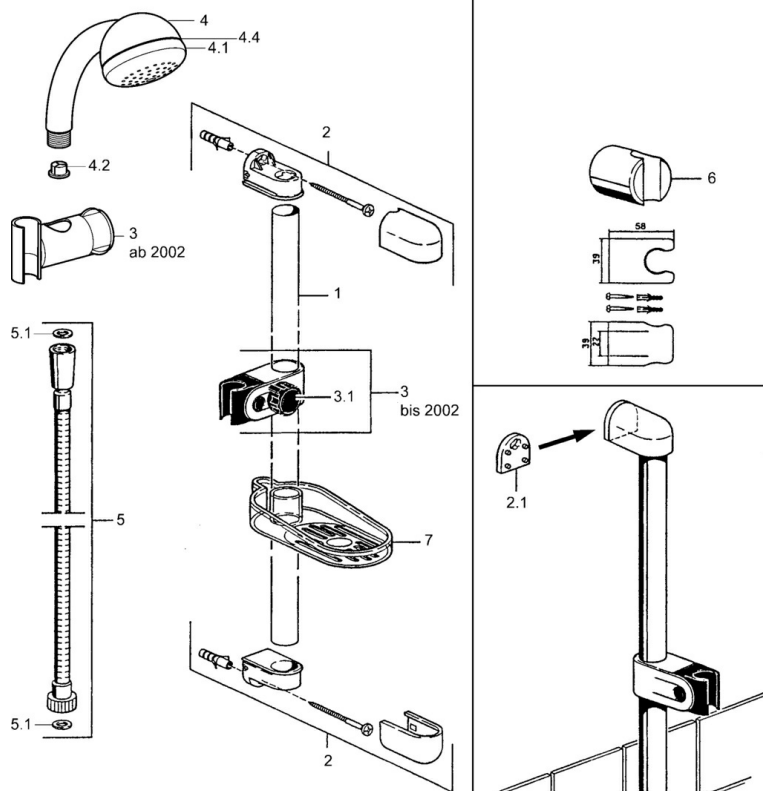

EAN: 4015474062177
static.hansa.com/04780270

- Solutions de douche
- Montage mural
- Chrome

Caractéristiques techniques

Caractéristiques techniques

Alimentation en eau chaude	max. +65°C
Pression de service	0.5-10 bar

Pièces de rechange

SP04780260

	Nom	Code
2	Support mural Arrêté	59911859
2.1	Douille entretoise Arrêté	59911860
3	Curseur pour barre Arrêté	59906763
3.1	Knob Arrêté	59910553
4.1	La partie intérieure Arrêté	59911439
4.2	Tête de douche	59906859
5	Flexible, L=1250 Arrêté	59911863
5	Flexible Arrêté	59911862
5.1	L'anneau d'étanchéité, d 21x12x2	59912304
6	Support douche	59911864
7	Porte-savon Arrêté	59911861