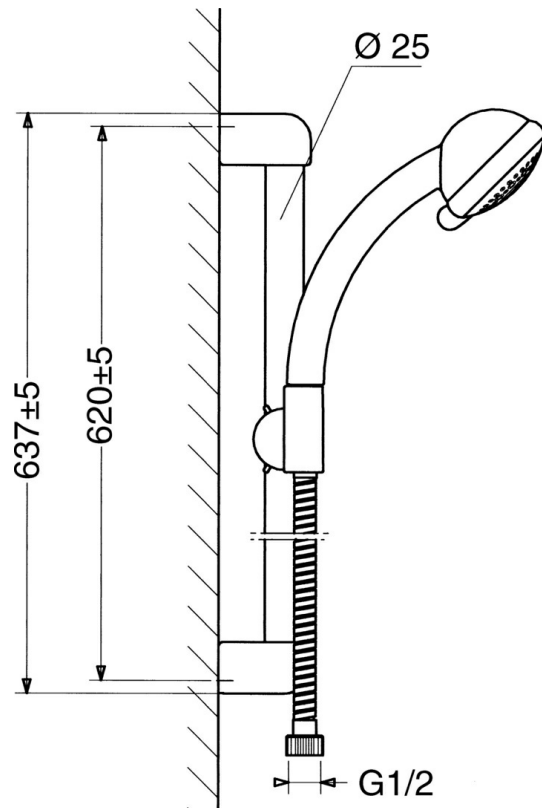

EAN: 4015474062177
static.hansa.com/04780270

- Solutions de douche
- Montage mural
- Chrome

Caractéristiques techniques

Caractéristiques techniques

Alimentation en eau chaude	max. +65°C
Pression de service	0.5-10 bar

Pièces de rechange

SP04780260

	Nom	Code
2	Support mural Arrêté	59911859
2.1	Douille entretoise Arrêté	59911860
3	Curseur pour barre Arrêté	59906763
3.1	Knob Arrêté	59910553
4.1	La partie intérieure Arrêté	59911439
4.2	Tête de douche	59906859
5	Flexible, L=1250 Arrêté	59911863
5	Flexible Arrêté	59911862
5.1	L'anneau d'étanchéité, d 21x12x2	59912304
6	Support douche	59911864
7	Porte-savon Arrêté	59911861