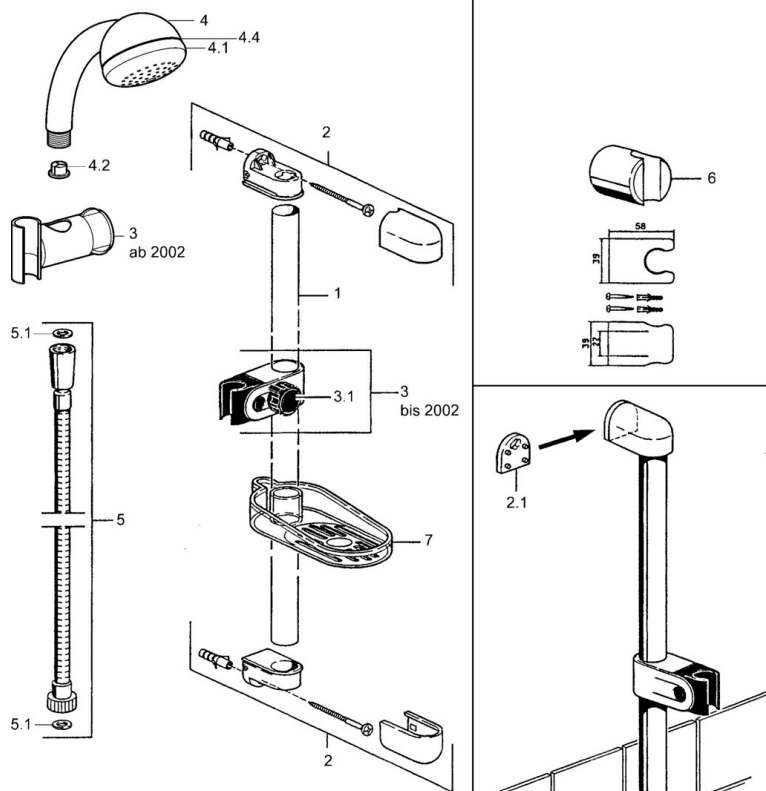

EAN: 4015474062177
static.hansa.com/04780270

- Řešení pro sprchy
- Montáž na zeď
- Chrom

Technické údaje

Technické vlastnosti

Zdroj teplé vody	max. +65°C
Pracovní tlak	0.5-10 bar

Náhradní díly

SP04780260

	Název	Kód
2	Háček Ukončeno	59911859
2.1	Distanční pouzdro Ukončeno	59911860
3	Jezdec sprchy Ukončeno	59906763
3.1	Knob Ukončeno	59910553
4.1	Vnitřní část Ukončeno	59911439
4.2	Filtr	59906859
5	Sprchová hadice, L=1250 Ukončeno	59911863
5	Sprchová hadice Ukončeno	59911862
5.1	Těsnicí kroužek, d 21x12x2	59912304
6	Držák sprchy	59911864
7	Mýdelník Ukončeno	59911861