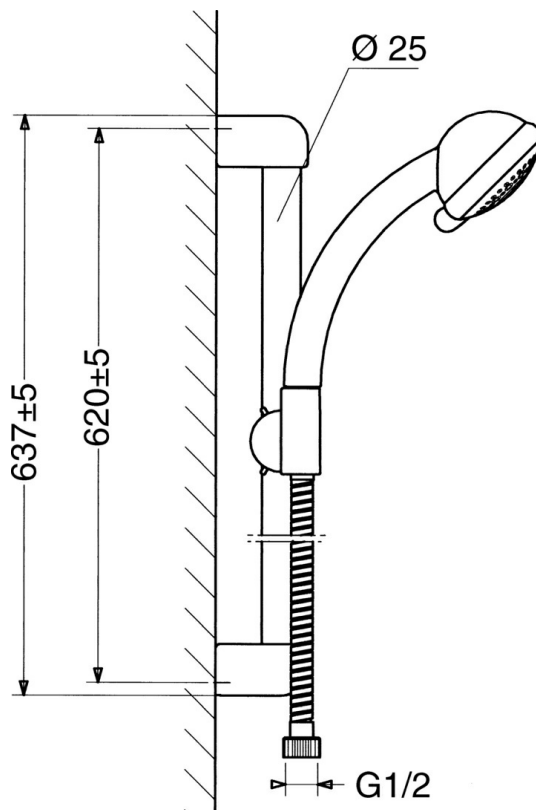

EAN: 4015474062177
static.hansa.com/04780270

- Řešení pro sprchy
- Montáž na zeď
- Chrom

Technické údaje

Technické vlastnosti

Zdroj teplé vody	max. +65°C
Pracovní tlak	0.5-10 bar

Náhradní díly

SP04780260

	Název	Kód
2	Háček Ukončeno	59911859
2.1	Distanční pouzdro Ukončeno	59911860
3	Jezdec sprchy Ukončeno	59906763
3.1	Knob Ukončeno	59910553
4.1	Vnitřní část Ukončeno	59911439
4.2	Filtr	59906859
5	Sprchová hadice, L=1250 Ukončeno	59911863
5	Sprchová hadice Ukončeno	59911862
5.1	Těsnicí kroužek, d 21x12x2	59912304
6	Držák sprchy	59911864
7	Mýdelník Ukončeno	59911861