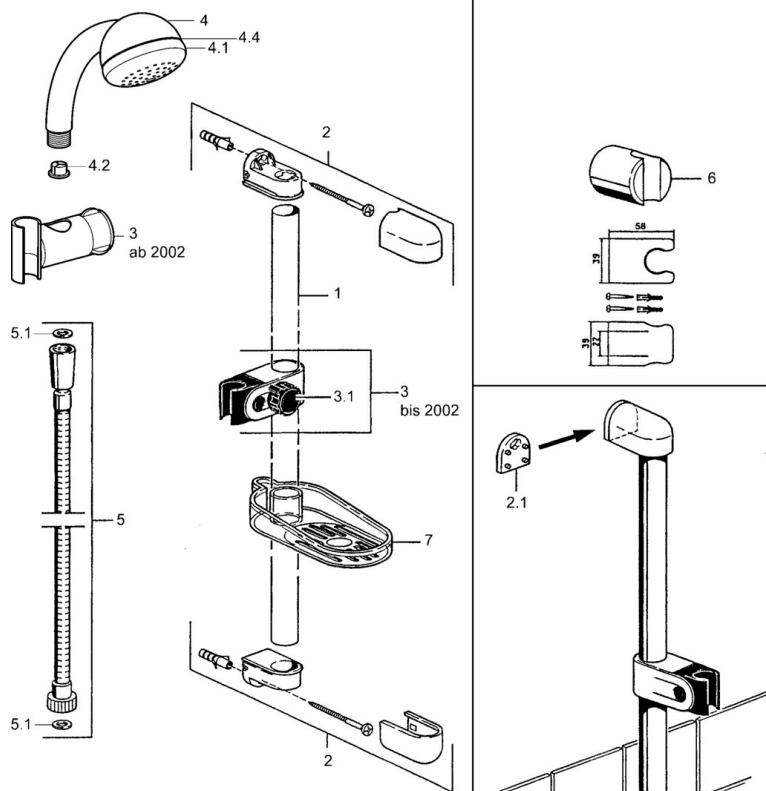

### Technické vlastnosti

Dodávka teplej vody	max. +65°C
Pracovný tlak	0.5-10 bar

### SP04780260

	Názov	Kód
2	Držiak spršky Ukončené	59911859
2.1	Spacer sleeve Ukončené	59911860
3	Jazdec/nosič sprchy Ukončené	59906763
3.1	Knob Ukončené	59910553
4,1	Vnútorná časť Ukončené	59911439
4,2	Filtre	59906859
5	Sprchová hadica, L=1250 Ukončené	59911863
5	Sprchová hadica Ukončené	59911862
5.1	Tesniaci krúžok, d 21x12x2	59912304
6	Držiak sprchy	59911864
7	Mydlovnička Ukončené	59911861