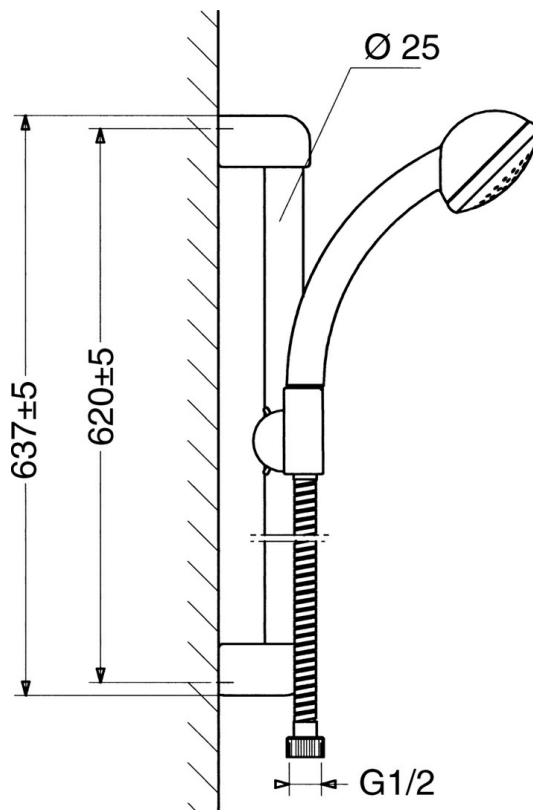

EAN: 4015474062160  
[static.hansa.com/04780260](http://static.hansa.com/04780260)

- Riešenia pre sprchy
- Nástenná montáž
- Chróm

### Technické vlastnosti

Dodávka teplej vody	max. +65°C
Pracovný tlak	0.5-10 bar

### SP04780260

	Názov	Kód
2	Držiak spršky Ukončené	59911859
2.1	Spacer sleeve Ukončené	59911860
3	Jazdec/nosič sprchy Ukončené	59906763
3.1	Knob Ukončené	59910553
4,1	Vnútorná časť Ukončené	59911439
4,2	Filtre	59906859
5	Sprchová hadica, L=1250 Ukončené	59911863
5	Sprchová hadica Ukončené	59911862
5.1	Tesniaci krúžok, d 21x12x2	59912304
6	Držiak sprchy	59911864
7	Mydlovnička Ukončené	59911861