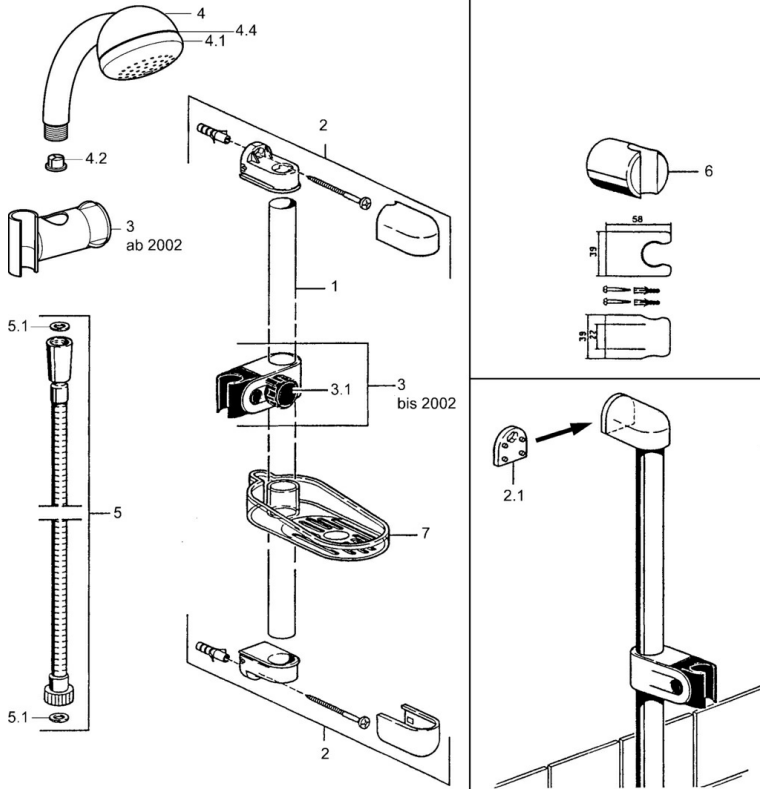

EAN: 4015474062160
static.hansa.com/04780260

- Douche oplossingen
- Wandmontage
- Chroom

Technische gegevens

Technische eigenschappen

Warmwatertoevoer	max. +65°C
Werkdruk	0.5-10 bar

Reserveonderdelen

SP04780260

	Naam	Code
2	Muurhanger Stopgezet	59911859
2.1	Spacer sleeve Stopgezet	59911860
3	Schuifstuk Chroom Stopgezet	59906763
3.1	Knob Chroom Stopgezet	59910553
4.1	Binnenste deel Stopgezet	59911439
4.2	Filter sproeier	59906859
5	Doucheslang, L=1250 Chroom Stopgezet	59911863
5	Doucheslang Stopgezet	59911862
5.1	Afdichtring, d 21x12x2	59912304
6	Douchehouder	59911864
7	Zeepschaal Stopgezet	59911861