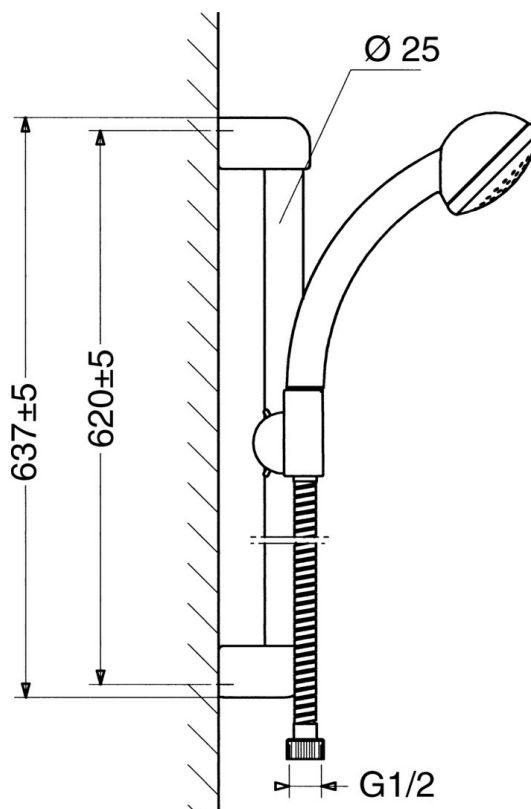

EAN: 4015474062160
static.hansa.com/04780260

- Douche oplossingen
- Wandmontage
- Chroom

Technische gegevens

Technische eigenschappen

Warmwatertoevoer	max. +65°C
Werkdruk	0.5-10 bar

Reserveonderdelen

SP04780260

	Naam	Code
2	Muurhanger Stopgezet	59911859
2.1	Spacer sleeve Stopgezet	59911860
3	Schuifstuk Chroom Stopgezet	59906763
3.1	Knob Chroom Stopgezet	59910553
4.1	Binnenste deel Stopgezet	59911439
4.2	Filter sproeier	59906859
5	Doucheslang, L=1250 Chroom Stopgezet	59911863
5	Doucheslang Stopgezet	59911862
5.1	Afdichtring, d 21x12x2	59912304
6	Douchehouder	59911864
7	Zeepschaal Stopgezet	59911861