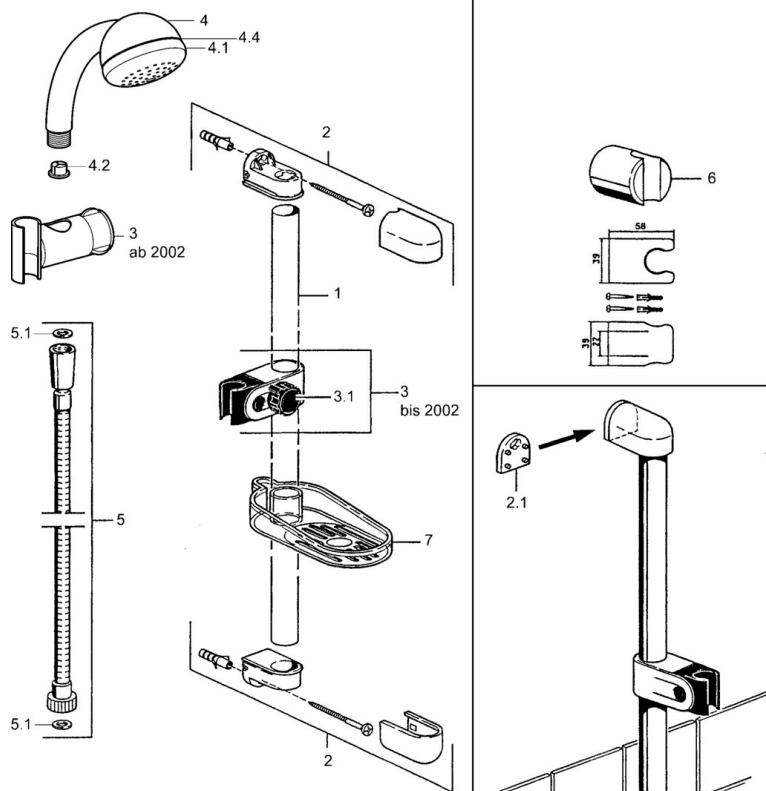

EAN: 4015474062160
static.hansa.com/04780260

- Soluzioni doccia
- Montaggio a parete
- Cromo

Dati tecnici

Caratteristiche tecniche

Fornitura di acqua calda	max. +65°C
Pressione di esercizio	0.5-10 bar

Parti di ricambio

SP04780260

	Nome	Codice
2	Hanger Fuori produzione	59911859
2.1	Adattatore Fuori produzione	59911860
3	Cursore per asta doccia Cromo Fuori produzione	59906763
3.1	Knob Cromo Fuori produzione	59910553
4.1	Parte interna Fuori produzione	59911439
4.2	Filtro	59906859
5	Flessibile doccia, L=1250 Cromo Fuori produzione	59911863
5	Flessibile doccia Fuori produzione	59911862
5.1	L'anello di tenuta, d 21x12x2	59912304
6	Supporto Doccetta	59911864
7	Portasapone Fuori produzione	59911861