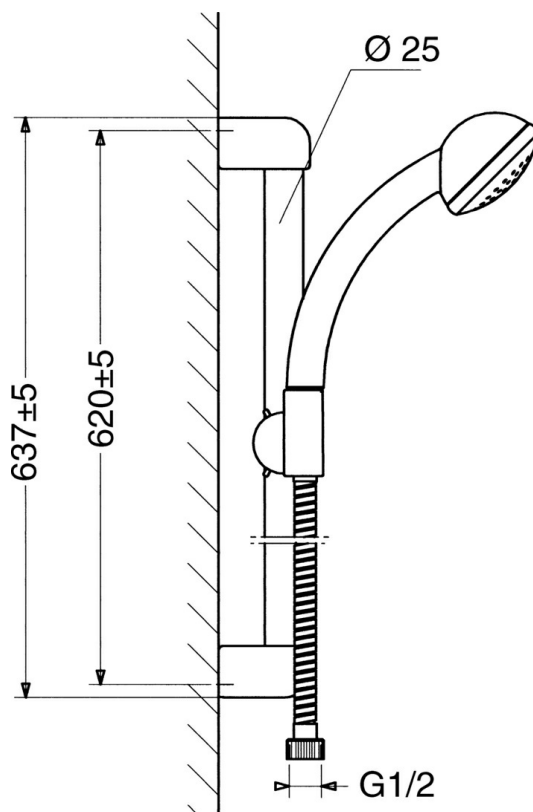

EAN: 4015474062160
static.hansa.com/04780260

- Soluzioni doccia
- Montaggio a parete
- Cromo

Dati tecnici

Caratteristiche tecniche

Fornitura di acqua calda	max. +65°C
Pressione di esercizio	0.5-10 bar

Parti di ricambio

SP04780260

	Nome	Codice
2	Hanger Fuori produzione	59911859
2.1	Adattatore Fuori produzione	59911860
3	Cursore per asta doccia Cromo Fuori produzione	59906763
3.1	Knob Cromo Fuori produzione	59910553
4.1	Parte interna Fuori produzione	59911439
4.2	Filtro	59906859
5	Flessibile doccia, L=1250 Cromo Fuori produzione	59911863
5	Flessibile doccia Fuori produzione	59911862
5.1	L'anello di tenuta, d 21x12x2	59912304
6	Supporto Doccetta	59911864
7	Portasapone Fuori produzione	59911861