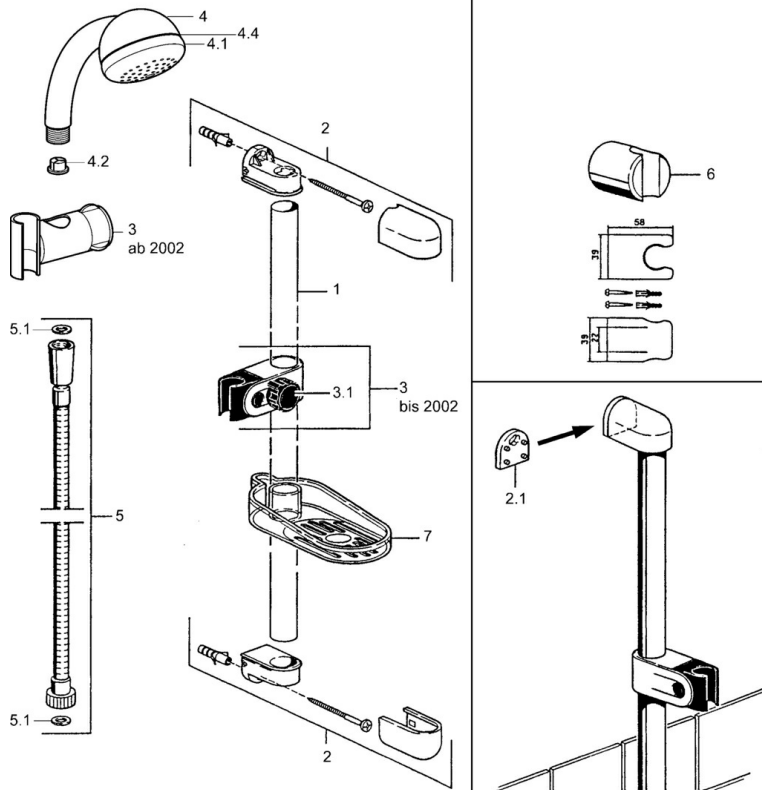

EAN: 4015474062160  
[static.hansa.com/04780260](http://static.hansa.com/04780260)

- Solutions de douche
- Montage mural
- Chrome

## Caractéristiques techniques

## Pièces de rechange

### SP04780260

	Nom	Code
2	Support mural Arrêté	59911859
2.1	Douille entretoise Arrêté	59911860
3	Curseur pour barre Arrêté	59906763
3.1	Knob Arrêté	59910553
4.1	La partie intérieure Arrêté	59911439
4.2	Tête de douche	59906859
5	Flexible, L=1250 Arrêté	59911863
5	Flexible Arrêté	59911862
5.1	L'anneau d'étanchéité, d 21x12x2	59912304
6	Support douche	59911864
7	Porte-savon Arrêté	59911861