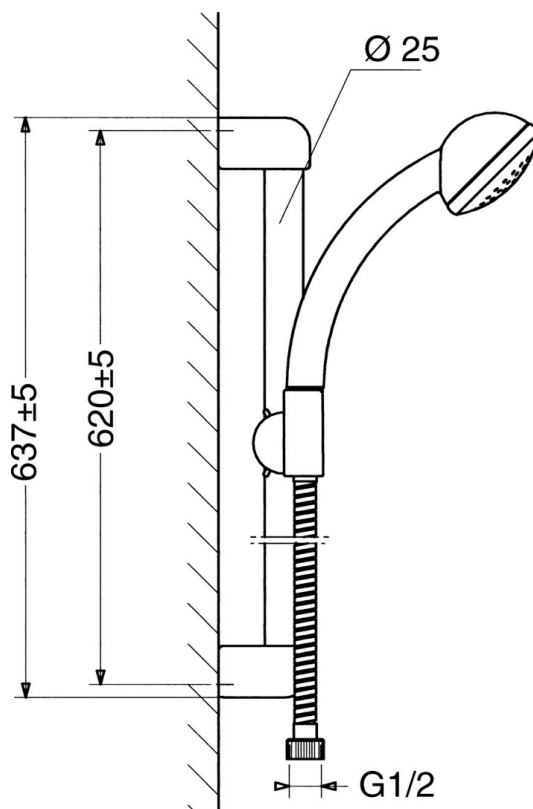

EAN: 4015474062160  
[static.hansa.com/04780260](http://static.hansa.com/04780260)

- Solutions de douche
- Montage mural
- Chrome

## Caractéristiques techniques

### Caractéristiques techniques

Alimentation en eau chaude	max. +65°C
Pression de service	0.5-10 bar

### SP04780260

	Nom	Code
2	Support mural Arrêté	59911859
2.1	Douille entretoise Arrêté	59911860
3	Curseur pour barre Arrêté	59906763
3.1	Knob Arrêté	59910553
4.1	La partie intérieure Arrêté	59911439
4.2	Tête de douche	59906859
5	Flexible, L=1250 Arrêté	59911863
5	Flexible Arrêté	59911862
5.1	L'anneau d'étanchéité, d 21x12x2	59912304
6	Support douche	59911864
7	Porte-savon Arrêté	59911861