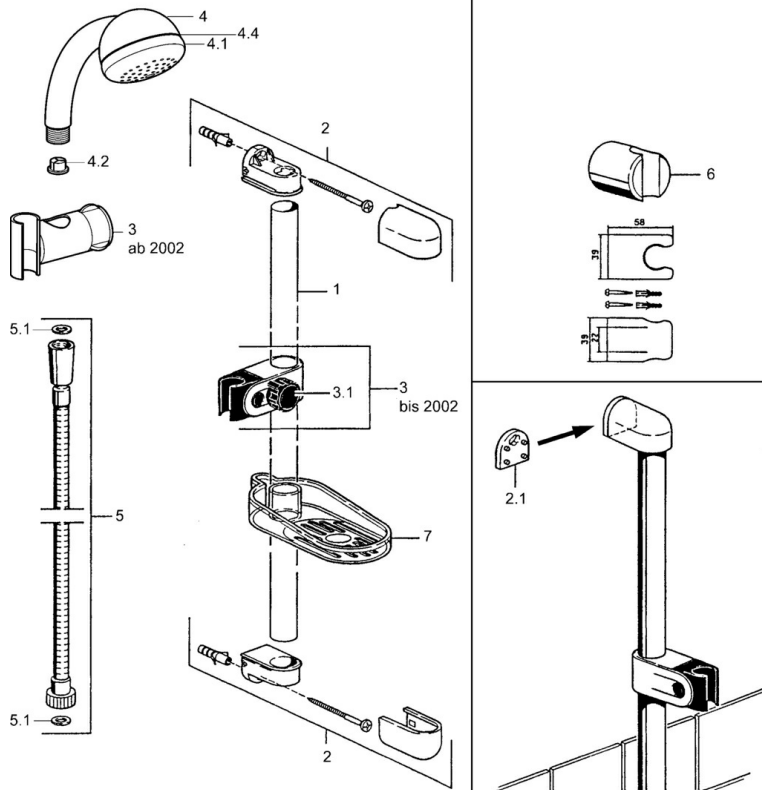

EAN: 4015474062160
static.hansa.com/04780260

- Dusche
- Wandmontage
- Chrom

Technische Daten

Technische Eigenschaften

Warmwasserversorgung	max. +65°C
Arbeitsdruck	0.5-10 bar

Ersatzteile

SP04780260

	Name	Art.-Nr.
2	Wandhalter Ausgelaufen	59911859
2.1	Distanzhülse Ausgelaufen	59911860
3	Schieber für Wandstange Ausgelaufen	59906763
3.1	Knopf, verdeckte Installation Ausgelaufen	59910553
4.1	Innenteil Ausgelaufen	59911439
4.2	Sieb	59906859
5	Brauseschlauch, L=1250 Ausgelaufen	59911863
5	Schlauch Ausgelaufen	59911862
5.1	Dichtungsring, d 21x12x2	59912304
6	Halter Handbrause	59911864
7	Seifenschale Ausgelaufen	59911861