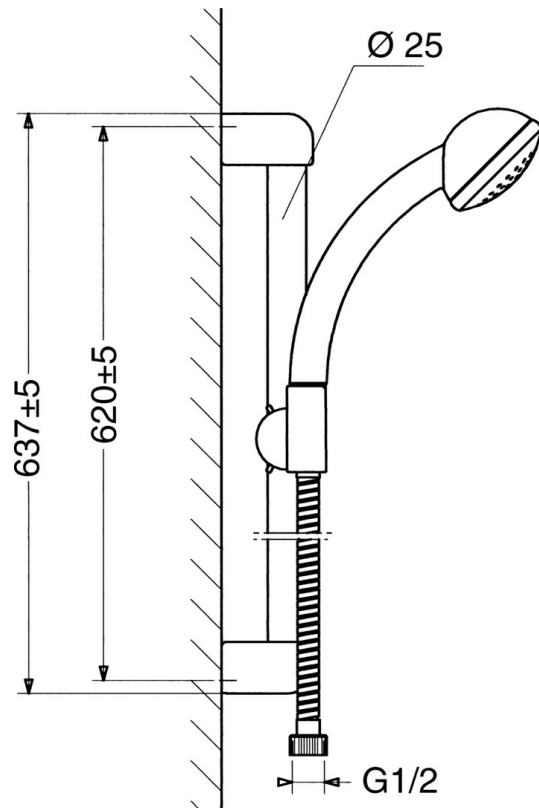

EAN: 4015474062160
static.hansa.com/04780260

- Dusche
- Wandmontage
- Chrom

Technische Daten

Technische Eigenschaften

Warmwasserversorgung	max. +65°C
Arbeitsdruck	0.5-10 bar

Ersatzteile

SP04780260

	Name	Art.-Nr.
2	Wandhalter Ausgelaufen	59911859
2.1	Distanzhülse Ausgelaufen	59911860
3	Schieber für Wandstange Ausgelaufen	59906763
3.1	Knopf, verdeckte Installation Ausgelaufen	59910553
4.1	Innenteil Ausgelaufen	59911439
4.2	Sieb	59906859
5	Brauseschlauch, L=1250 Ausgelaufen	59911863
5	Schlauch Ausgelaufen	59911862
5.1	Dichtungsring, d 21x12x2	59912304
6	Halter Handbrause	59911864
7	Seifenschale Ausgelaufen	59911861