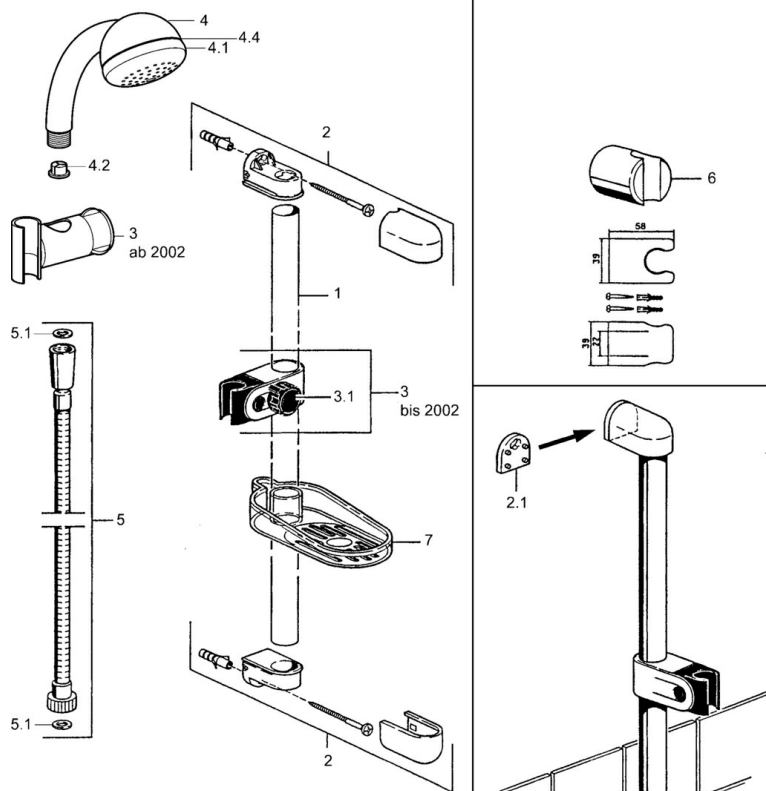

EAN: 4015474062160
static.hansa.com/04780260

- Řešení pro sprchy
- Montáž na zeď
- Chrom

Technické údaje

Technické vlastnosti

Zdroj teplé vody	max. +65°C
Pracovní tlak	0.5-10 bar

Náhradní díly

SP04780260

Název	Kód
2 Háček Ukončeno	59911859
2.1 Distanční pouzdro Ukončeno	59911860
3 Jezdec sprchy Ukončeno	59906763
3.1 Knob Ukončeno	59910553
4.1 Vnitřní část Ukončeno	59911439
4.2 Filtr	59906859
5 Sprchová hadice, L=1250 Ukončeno	59911863
5 Sprchová hadice Ukončeno	59911862
5.1 Těsnicí kroužek, d 21x12x2	59912304
6 Držák sprchy	59911864
7 Mýdelník Ukončeno	59911861