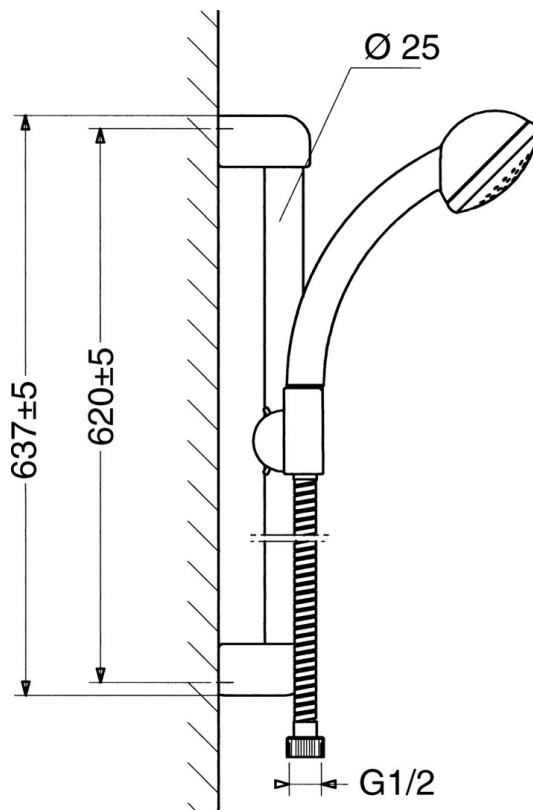

EAN: 4015474062160
static.hansa.com/04780260

- Řešení pro sprchy
- Montáž na zeď
- Chrom

Technické údaje

Technické vlastnosti

Zdroj teplé vody	max. +65°C
Pracovní tlak	0.5-10 bar

Náhradní díly

SP04780260

Název	Kód
2 Háček Ukončeno	59911859
2.1 Distanční pouzdro Ukončeno	59911860
3 Jezdec sprchy Ukončeno	59906763
3.1 Knob Ukončeno	59910553
4.1 Vnitřní část Ukončeno	59911439
4.2 Filtr	59906859
5 Sprchová hadice, L=1250 Ukončeno	59911863
5 Sprchová hadice Ukončeno	59911862
5.1 Těsnicí kroužek, d 21x12x2	59912304
6 Držák sprchy	59911864
7 Mýdelník Ukončeno	59911861