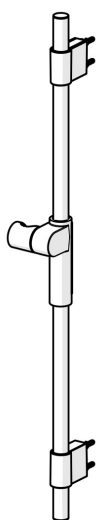

EAN: 4057304008672
static.hansa.com/04780200

- Riešenia pre sprchy
- Nástenná montáž
- Chróm

- Sprchová tyč, Variabilné montážne body, Sprchová tyč s nastaviteľnou roztečou úchytov
- Upevňovacia súprava
- Flexibilná dĺžka / Môže sa skrátiť

Technické údaje

Technické vlastnosti

Priemer	Ø 22 mm
Vzdialenosť na inštaláciu	max 740 mm
Dĺžka / Výška	764 mm

Schválenia a Prehlásenia

Vyhlásenie o zhode	DoC
--------------------	-----

Náhradné diely

SP64860120

	Názov	Kód
01	Jazdec/nosič sprchy	59914252
02	Držiak	59914253