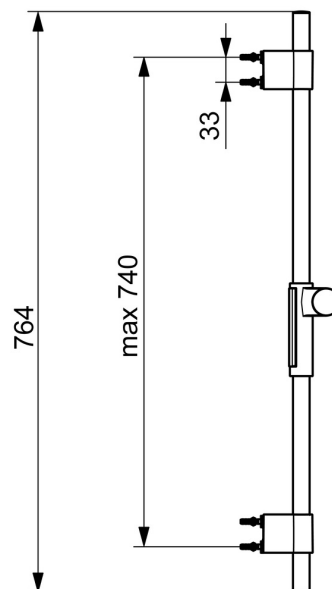

EAN: 4057304008672
static.hansa.com/04780200

- Riešenia pre sprchy
- Nástenná montáž
- Chróm

- Sprchová tyč, Variabilné montážne body, Sprchová tyč s nastaviteľnou roztečou úchytov
- Upevňovacia súprava
- Flexibilná dĺžka / Môže sa skrátiť

Technické údaje

Technické vlastnosti

Priemer	Ø 22 mm
Vzdialenosť na inštaláciu	max 740 mm
Dĺžka / Výška	764 mm

Schválenia a Prehlásenia

Vyhlásenie o zhode	DoC
--------------------	-----

Náhradné diely

SP64860120

	Názov	Kód
01	Jazdec/nosič sprchy	59914252
02	Držiak	59914253