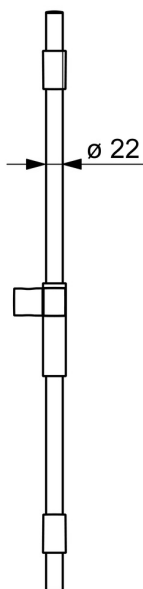

EAN: 4057304008672
static.hansa.com/04780200

- Riešenia pre sprchy
- Nástenná montáž
- Chróm

- Sprchová tyč, Variabilné montážne body, Sprchová tyč s nastaviteľnou roztečou úchytov
- Upevňovacia súprava
- Flexibilná dĺžka / Môže sa skrátiť

Technické údaje

Technické vlastnosti

Priemer	Ø 22 mm
Vzdialenosť na inštaláciu	max 740 mm
Dĺžka / Výška	764 mm

Schválenia a Prehlásenia

Vyhlásenie o zhode	DoC
--------------------	-----

Náhradné diely

SP64860120

	Názov	Kód
01	Jazdec/nosič sprchy	59914252
02	Držiak	59914253