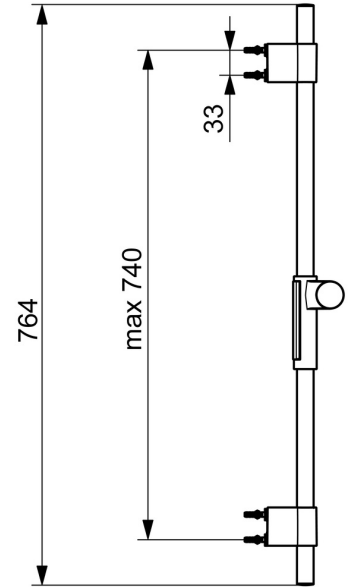

EAN: 4057304008672
static.hansa.com/04780200

- Douche oplossingen
- Wandmontage
- Chrom
- Glijstang, Variabele montage punten, Verstelbare bevestiging glijstang
- Montage set
- Kan worden ingekort

Technische gegevens

Technische eigenschappen

Diameter	Ø 22 mm
Inbouwbreedte	max 740 mm
Lengte / Hoogte	764 mm

Toestemmingen en Verklaringen

Verklaring van overeenstemming	DoC
--------------------------------	-----

Reserveonderdelen

SP64860120

	Naam	Code
01	Schuifstuk	59914252
02	Muurhaak	59914253