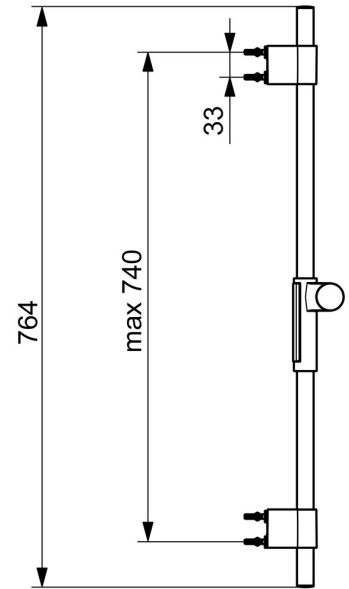

EAN: 4057304008672
static.hansa.com/04780200

- Soluzioni doccia
- Montaggio a parete
- Cromo

- Asta doccia, Punti di fissaggio variabili, Supporto regolabile dell'asta doccia
- Set di fissaggio
- Tubo accorciabile

Dati tecnici

Caratteristiche tecniche

Diametro	Ø 22 mm
Profondità di installazione	max 740 mm
Lunghezza / altezza	764 mm

Certificati/Dichiarazioni

Dichiarazione di conformità	DoC
-----------------------------	-----

Parti di ricambio

SP64860120

	Nome	Codice
01	Cursore per asta doccia	59914252
02	Supporto a muro	59914253