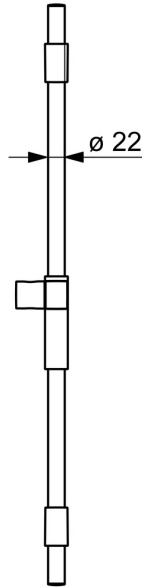

EAN: 4057304008672
static.hansa.com/04780200

- Soluzioni doccia
- Montaggio a parete
- Cromo

- Asta doccia, Punti di fissaggio variabili, Supporto regolabile dell'asta doccia
- Set di fissaggio
- Tubo accorciabile

Dati tecnici

Caratteristiche tecniche

Diametro	Ø 22 mm
Profondità di installazione	max 740 mm
Lunghezza / altezza	764 mm

Certificati/Dichiarazioni

Dichiarazione di conformità	DoC
-----------------------------	-----

Parti di ricambio

SP64860120

	Nome	Codice
01	Cursore per asta doccia	59914252
02	Supporto a muro	59914253