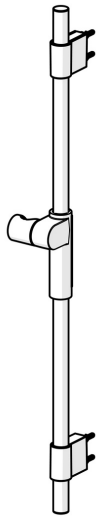

EAN: 4057304008672
static.hansa.com/04780200

- Soluzioni doccia
- Montaggio a parete
- Cromo

- Asta doccia, Punti di fissaggio variabili, Supporto regolabile dell'asta doccia
- Set di fissaggio
- Tubo accorciabile

Dati tecnici

Caratteristiche tecniche

Diametro	Ø 22 mm
Profondità di installazione	max 740 mm
Lunghezza / altezza	764 mm

Certificati/Dichiarazioni

Dichiarazione di conformità	DoC
-----------------------------	-----

Parti di ricambio

SP64860120

	Nome	Codice
01	Cursore per asta doccia	59914252
02	Supporto a muro	59914253