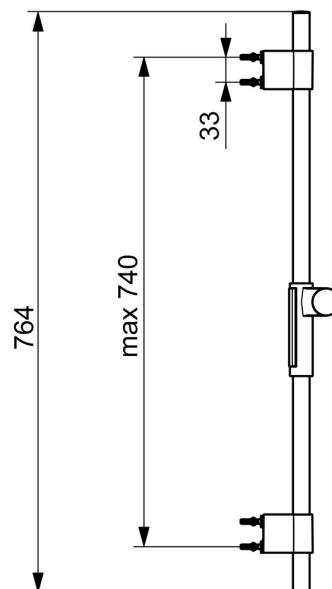

EAN: 4057304008672  
[static.hansa.com/04780200](https://static.hansa.com/04780200)

- Solutions de douche
- Montage mural
- Chrome
- Barre de douche, Fixation ajustable, Support de douche réglable
- Set de fixation
- Peut être raccourci

## Caractéristiques techniques

### Caractéristiques techniques

Diamètre	Ø 22 mm
Largeur d'installation	max 740 mm
Longueur/hauteur	764 mm