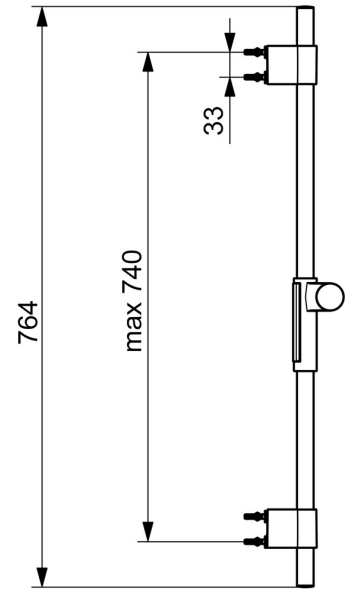

EAN: 4057304008672
static.hansa.com/04780200

- Dusche
- Wandmontage
- Chrom
- Brausestange, Variable Montagemöglichkeit, Verstellbare Brausestangehalterung
- Befestigungsset
- Kürzbar

Technische Daten

Technische Eigenschaften

Durchmesser	Ø 22 mm
Installationsabstand	max 740 mm
Länge / Höhe	764 mm

Zulassungen und Deklarationen

Konformitätserklärung	DoC
-----------------------	-----

Ersatzteile

SP64860120

	Name	Art.-Nr.
01	Schieber für Wandstange	59914252
02	Wandhalterung	59914253