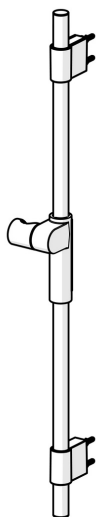

EAN: 4057304008672
static.hansa.com/04780200

- Řešení pro sprchy
- Montáž na zeď
- Chrom
- Sprchová tyč, Variabilní montážní body, Sprchová tyč s nastavitelnou roztečí úchyťů
- Upevňovací sada
- Flexibilní délka / Lze zkrátit

Technické údaje

Technické vlastnosti

Průměr	Ø 22 mm
Instalační šířka	max 740 mm
Délka/výška	764 mm

Schválení a Prohlášení

Prohlášení o shodě	DoC
--------------------	-----

Náhradní díly

SP64860120

	Název	Kód
01	Jezdec sprchy	59914252
02	Držák	59914253