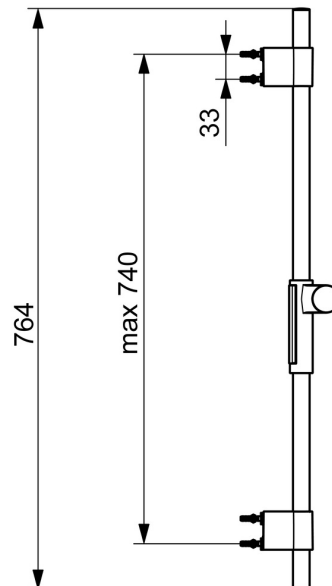

EAN: 4057304008672
static.hansa.com/04780200

- Řešení pro sprchy
- Montáž na zeď
- Chrom
- Sprchová tyč, Variabilní montážní body, Sprchová tyč s nastavitelnou roztečí úchyťů
- Upevňovací sada
- Flexibilní délka / Lze zkrátit

Technické údaje

Technické vlastnosti

Průměr	Ø 22 mm
Instalační šířka	max 740 mm
Délka/výška	764 mm

Schválení a Prohlášení

Prohlášení o shodě	DoC
--------------------	-----

Náhradní díly

SP64860120

	Název	Kód
01	Jezdec sprchy	59914252
02	Držák	59914253