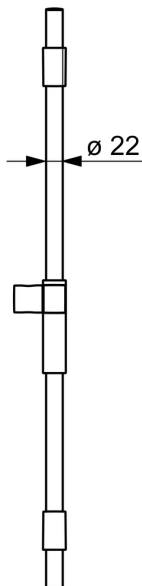

EAN: 4057304008672
static.hansa.com/04780200

- Řešení pro sprchy
- Montáž na zeď
- Chrom
- Sprchová tyč, Variabilní montážní body, Sprchová tyč s nastavitelnou roztečí úchyťů
- Upevňovací sada
- Flexibilní délka / Lze zkrátit

Technické údaje

Technické vlastnosti

Průměr	Ø 22 mm
Instalační šířka	max 740 mm
Délka/výška	764 mm

Schválení a Prohlášení

Prohlášení o shodě	DoC
--------------------	-----

Náhradní díly

SP64860120

	Název	Kód
01	Jezdec sprchy	59914252
02	Držák	59914253