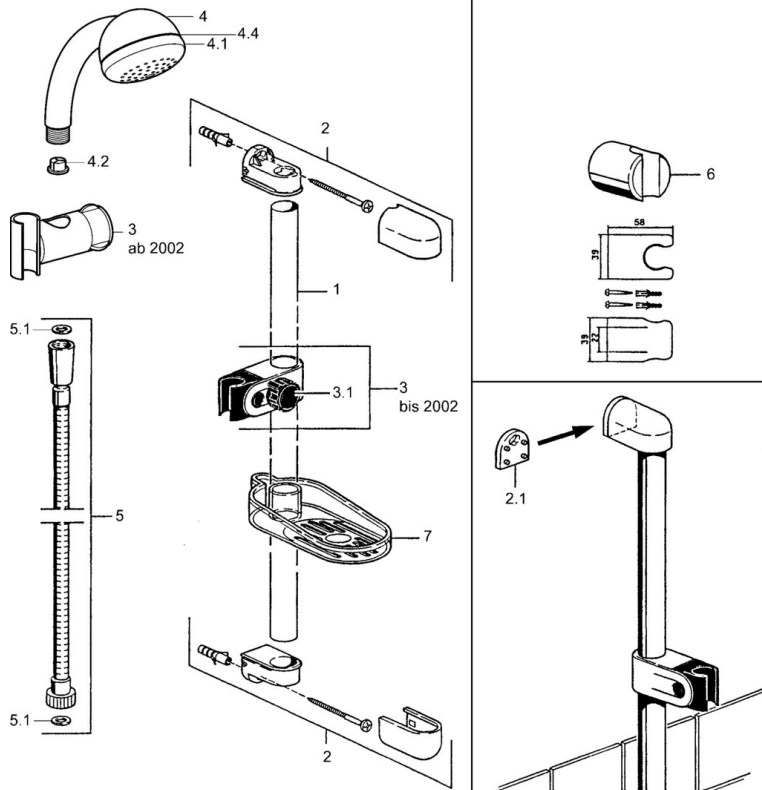

EAN: 4015474550575
static.hansa.com/04780180

- Riešenia pre sprchy
- Nástenná montáž
- Chróm

Technické údaje

Technické vlastnosti

Dodávka teplej vody	max. +65°C
Pracovný tlak	0.5-10 bar

Náhradné diely

SP04780260

	Názov	Kód
2	Držiak spršky Ukončené	59911859
2.1	Spacer sleeve Ukončené	59911860
3	Jazdec/nosič sprchy Ukončené	59906763
3.1	Knob Ukončené	59910553
4.1	Vnútorná časť Ukončené	59911439
4.2	Filtre	59906859
5	Sprchová hadica, L=1250 Ukončené	59911863
5	Sprchová hadica Ukončené	59911862
5.1	Tesniaci krúžok, d 21x12x2	59912304
6	Držiak sprchy	59911864
7	Mydlovnička Ukončené	59911861