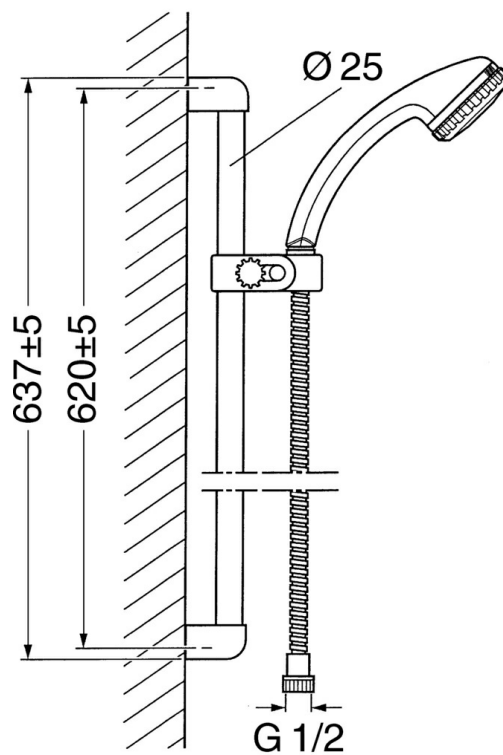

EAN: 4015474550575
static.hansa.com/04780180

- Riešenia pre sprchy
- Nástenná montáž
- Chróm

Technické údaje

Technické vlastnosti

Dodávka teplej vody	max. +65°C
Pracovný tlak	0.5-10 bar

Náhradné diely

SP04780260

	Názov	Kód
2	Držiak spršky Ukončené	59911859
2.1	Spacer sleeve Ukončené	59911860
3	Jazdec/nosič sprchy Ukončené	59906763
3.1	Knob Ukončené	59910553
4.1	Vnútorná časť Ukončené	59911439
4.2	Filtre	59906859
5	Sprchová hadica, L=1250 Ukončené	59911863
5	Sprchová hadica Ukončené	59911862
5.1	Tesniaci krúžok, d 21x12x2	59912304
6	Držiak sprchy	59911864
7	Mydlovnička Ukončené	59911861