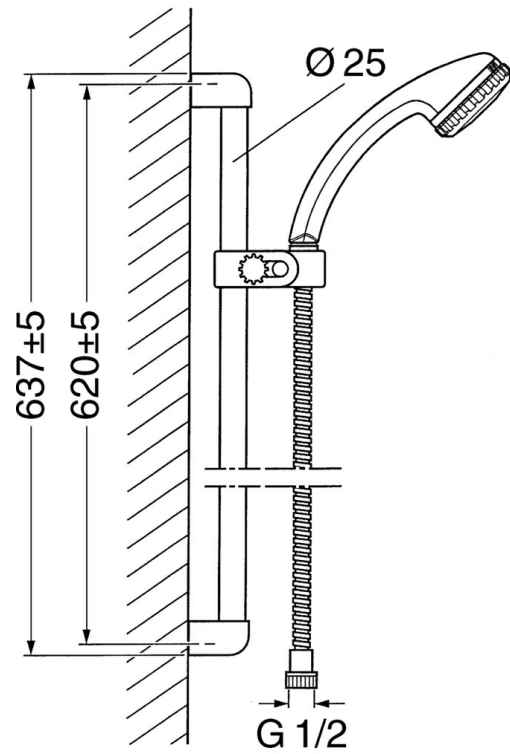

EAN: 4015474550575
static.hansa.com/04780180

- Douche oplossingen
- Wandmontage
- Chroom

Technische gegevens

Technische eigenschappen

Warmwatertoevoer	max. +65°C
Werkdruk	0.5-10 bar

Reserveonderdelen

SP04780260

	Naam	Code
2	Muurhanger Stopgezet	59911859
2.1	Spacer sleeve Stopgezet	59911860
3	Schuifstuk Chroom Stopgezet	59906763
3.1	Knob Chroom Stopgezet	59910553
4.1	Binnenste deel Stopgezet	59911439
4.2	Filter sproeier	59906859
5	Doucheslang, L=1250 Chroom Stopgezet	59911863
5	Doucheslang Stopgezet	59911862
5.1	Afdichtring, d 21x12x2	59912304
6	Douchehouder	59911864
7	Zeepschaal Stopgezet	59911861