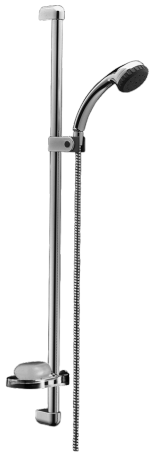

EAN: 4015474550575
static.hansa.com/04780180

- Douche oplossingen
- Wandmontage
- Chroom

Technische gegevens

Technische eigenschappen

Warmwatertoevoer	max. +65°C
Werkdruk	0.5-10 bar

Reserveonderdelen

SP04780260

	Naam	Code
2	Muurhanger Stopgezet	59911859
2.1	Spacer sleeve Stopgezet	59911860
3	Schuifstuk Chroom Stopgezet	59906763
3.1	Knob Chroom Stopgezet	59910553
4.1	Binnenste deel Stopgezet	59911439
4.2	Filter sproeier	59906859
5	Doucheslang, L=1250 Chroom Stopgezet	59911863
5	Doucheslang Stopgezet	59911862
5.1	Afdichtring, d 21x12x2	59912304
6	Douchehouder	59911864
7	Zeepschaal Stopgezet	59911861