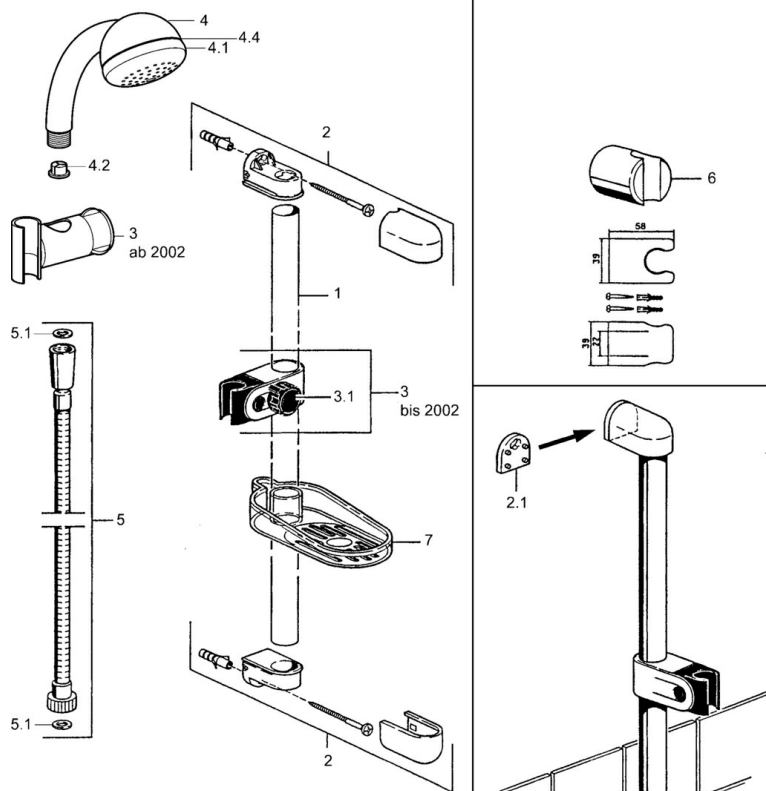

EAN: 4015474550575
static.hansa.com/04780180

- Douche oplossingen
- Wandmontage
- Chroom

Technische gegevens

Technische eigenschappen

Warmwatertoevoer	max. +65°C
Werkdruk	0.5-10 bar

Reserveonderdelen

SP04780260

	Naam	Code
2	Muurhanger Stopgezet	59911859
2.1	Spacer sleeve Stopgezet	59911860
3	Schuifstuk Chroom Stopgezet	59906763
3.1	Knob Chroom Stopgezet	59910553
4.1	Binnenste deel Stopgezet	59911439
4.2	Filter sproeier	59906859
5	Doucheslang, L=1250 Chroom Stopgezet	59911863
5	Doucheslang Stopgezet	59911862
5.1	Afdichtring, d 21x12x2	59912304
6	Douchehouder	59911864
7	Zeepschaal Stopgezet	59911861